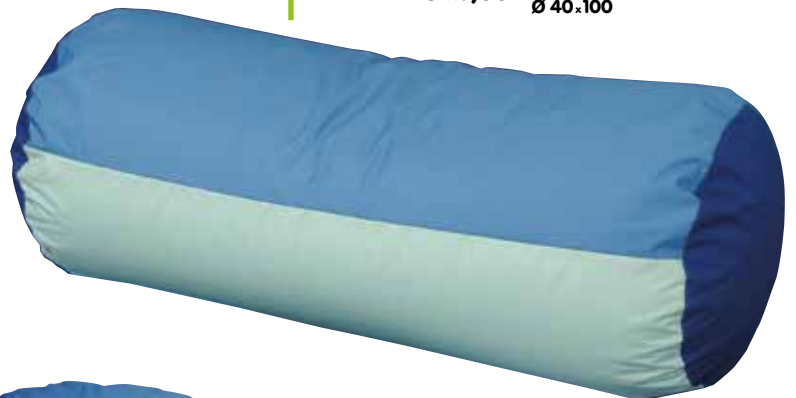

ROTOLO

45149

€ 119,00

Ø 40x100