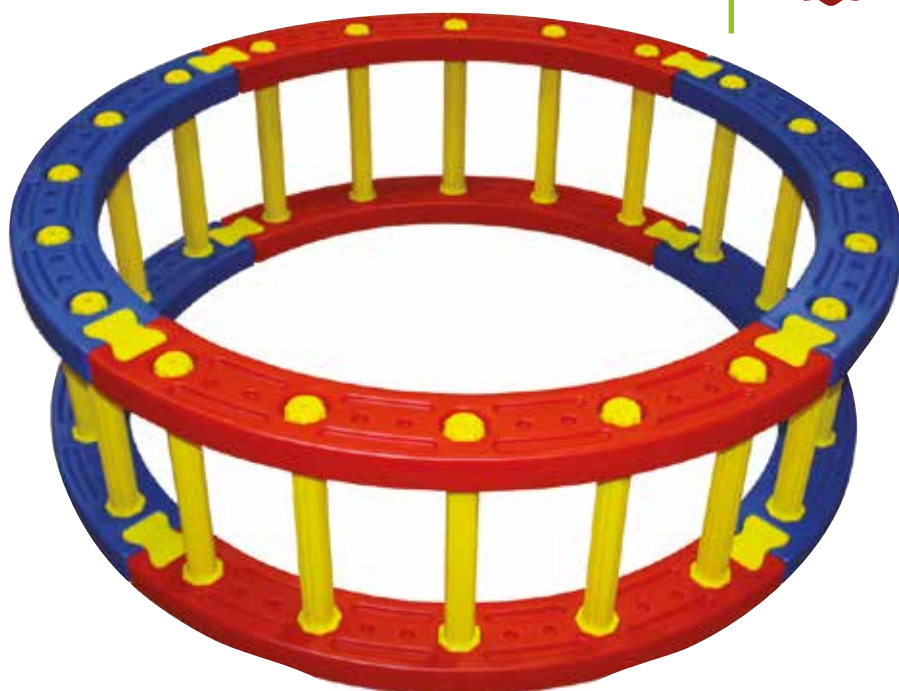

48033

€ 310,00

36m

68x18x11

RUOTA ATTIVITÀ MOTORIA

Confezione da 4 elementi in plastica componibili e utilizzabili come ponte, dondolo, recinzione o percorso. Diametro cm 135. I colori possono variare a seconda della disponibilità.