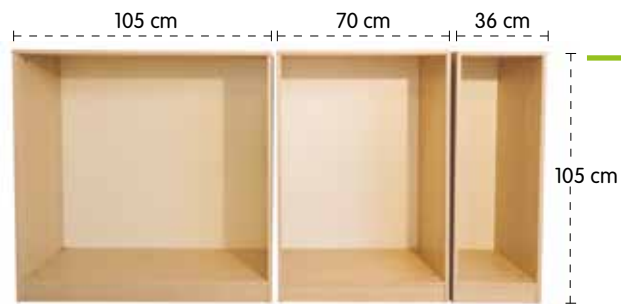

Strutture del modulo alto 105 cm nelle 3 larghezze disponibili. Da attrezzare ed organizzare a tuo piacimento.