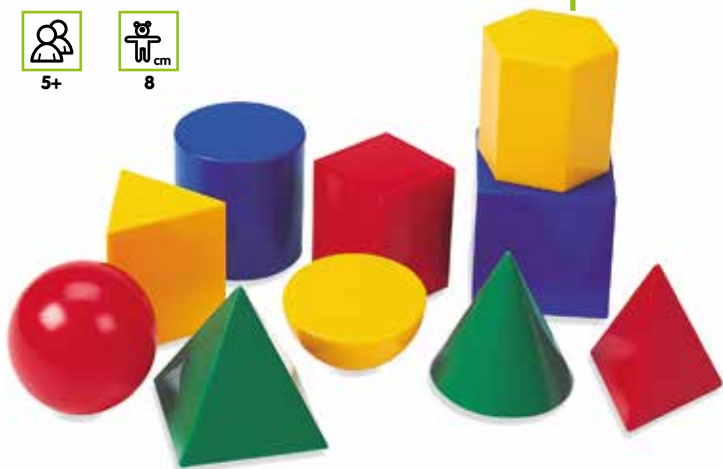

SOLIDI GEOMETRICI

Set di 12 solidi in plastica colorata rigida, resistente e lavabile.

11646 € 39,50

5+

8