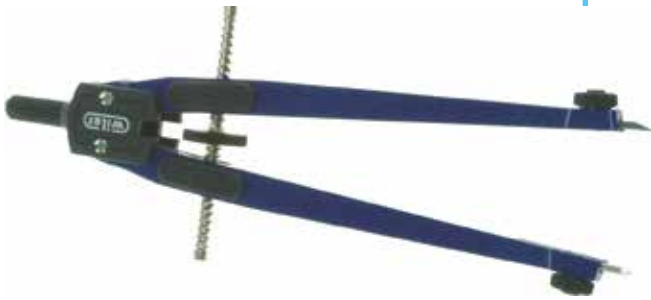

BALAUSTRONE CON PROLUNGA

Compasso di precisione in metallo pieno con prolunga.

12616 € 6,70