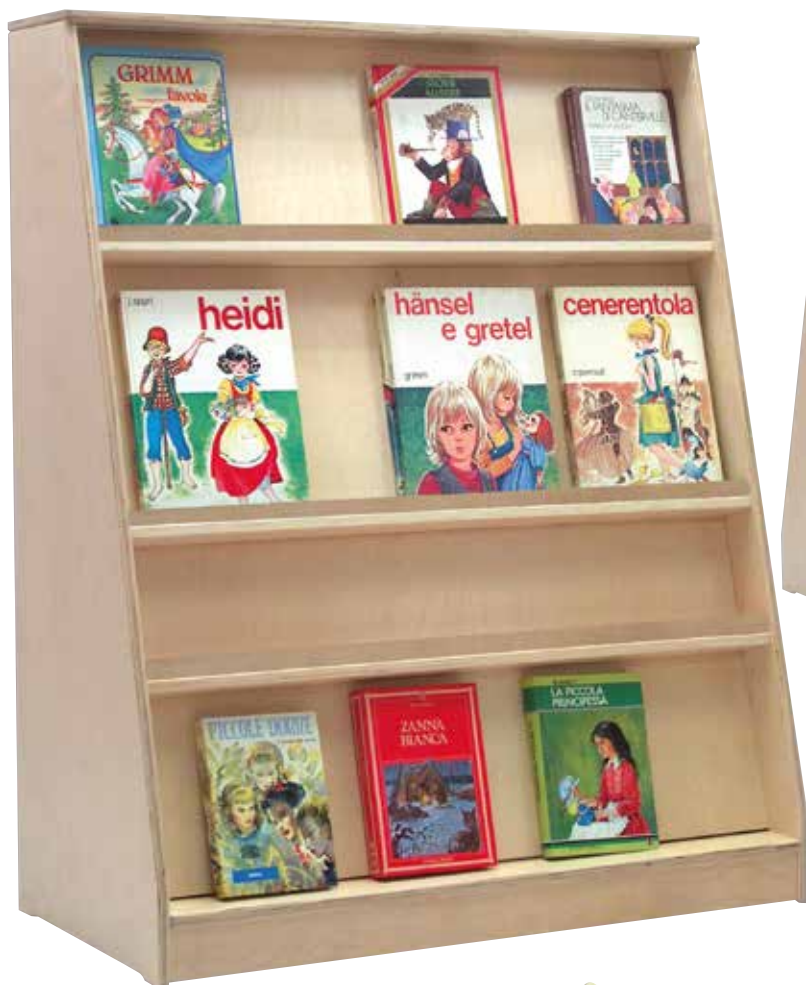

LIBRERIA ALTA

Libreria/contenitore funzionale, ottima per delimitare spazi. Da un lato si possono esporre i libri frontalmente, dall'altro, comodi ripiani possono contenere oltre ai libri, anche scatole e giochi. Struttura in multistrato di betulla verniciato al naturale. Fornito in kit di montaggio.

23060
€ 299,00

100x50x125