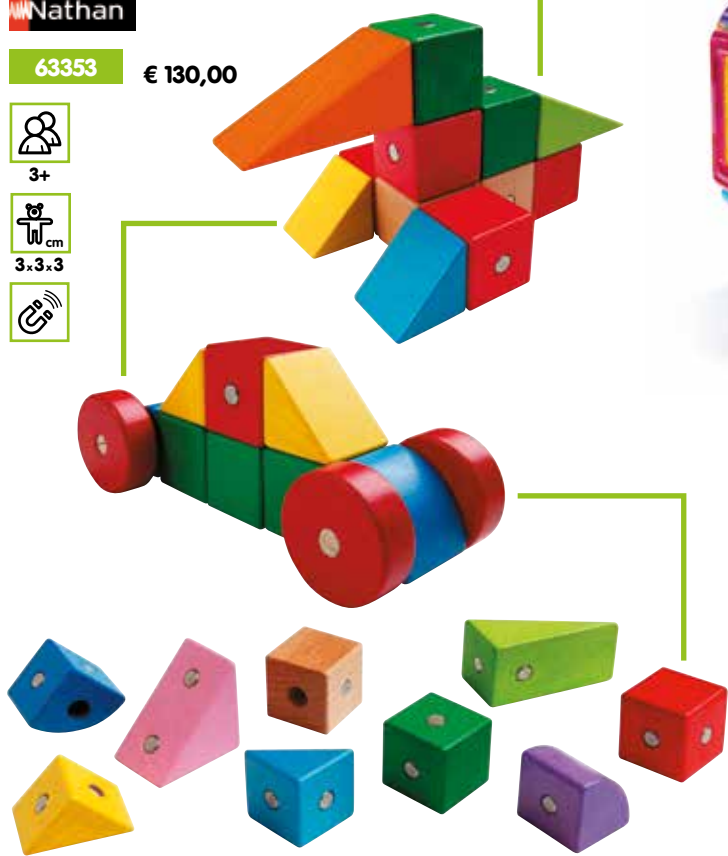

BLOCCHI MAGNETICI

Set da 68 blocchi magnetici in legno, in diverse forme per costruire automobili, animali o personaggi.

Nathan

63353 € 130,00