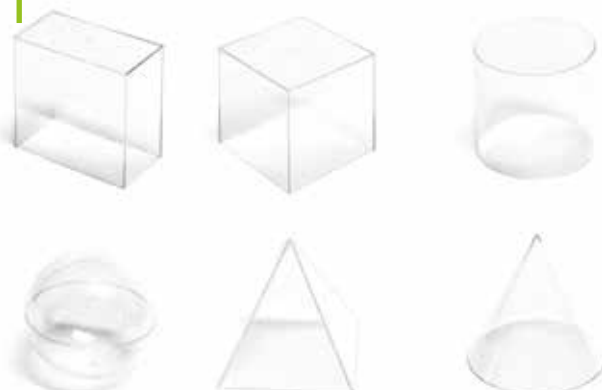

SOLIDI GEOMETRICI TRASPARENTI

Questo set comprende 6 pezzi di 6 diverse forme geometrie che possono essere riempite di sabbia o riso o altro materiale simile per determinare il loro volume. Lato del cubo 10 cm.

42388

€ 27,00

3-6