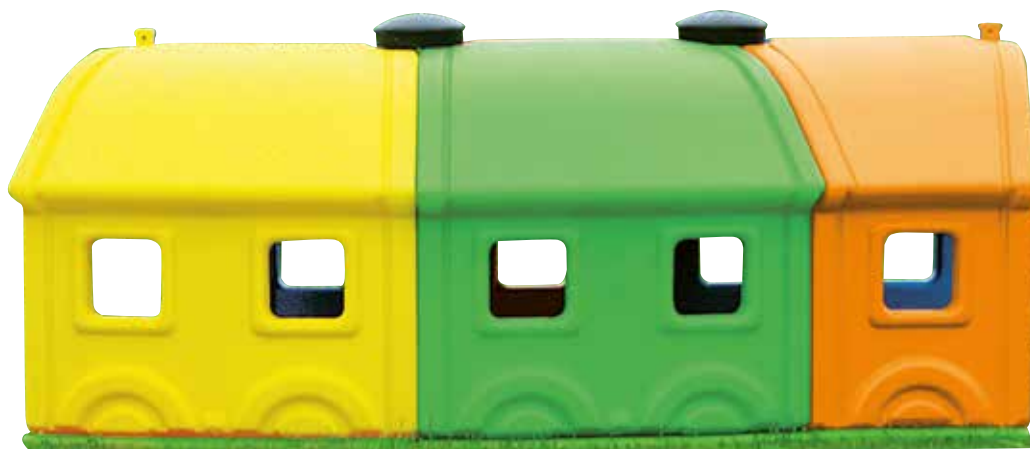

WAGON TOY PROLUNGA 3 VAGONI

Prolunga 3 vagoni. Fornito con semplici istruzioni per un facile montaggio.

13323

€ 445,00

3+

190x70x70

Conforme
UNI EN 1176-1/3

WAGON TOY PROLUNGA 2 VAGONI

Prolunga 2 vagoni. Fornito con semplici istruzioni per un facile montaggio.

13324

€ 335,00

3+

130x70x70

Conforme
UNI EN 1176-1/3