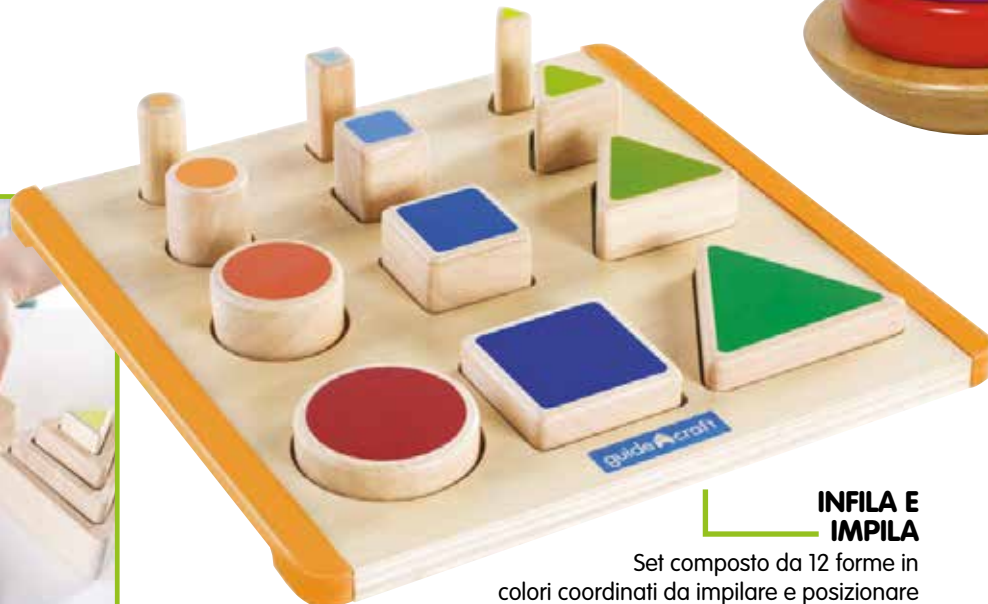

INFILA E IMPILA

Set composto da 12 forme in colori coordinati da impilare e posizionare negli appositi spazi. Il pannello, in multistrato di betulla, è rinforzato con manici in plastica morbida. Incoraggia il riconoscimento del colore e la serializzazione delle dimensioni, il pensiero spaziale e le abilità motorie.

24m

38x30x5

64010
€ 48,00