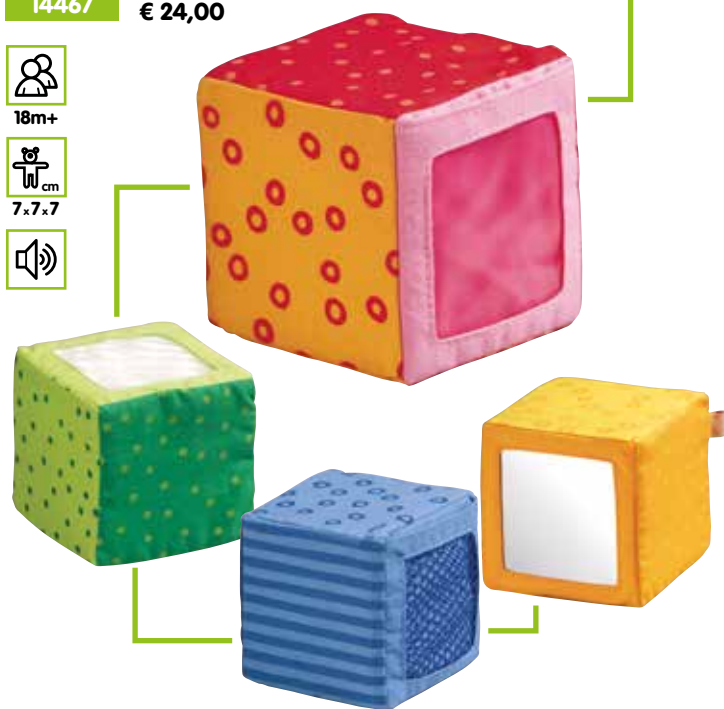

QUATTRO CUBI DA COCCOLARE

Confezione formata da quattro cubi, con suoni e materiali differenti. In cotone/poliestere imbottiti di espanso.

14467 € 24,00

18m+

7-7-7