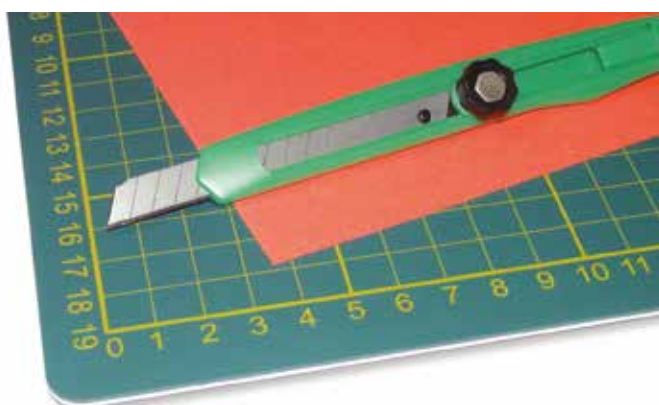

73772 TRATTEGGIO € 3,60

73774 DRITTO € 3,60

73773 CORDONATURA € 3,60

73775 ZIG-ZAG € 3,60

BASI TAGLIO

Superficie centimetrata.

73776 45 x 60 cm € 13,50

73777 30 x 45 cm € 7,20