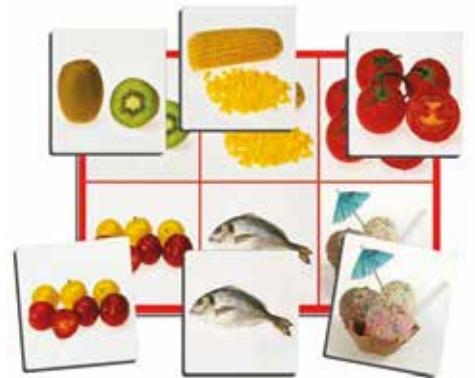

LOTTO E TOMBOLA DEGLI ALIMENTI (INGLESE)

48337

€ 35,00