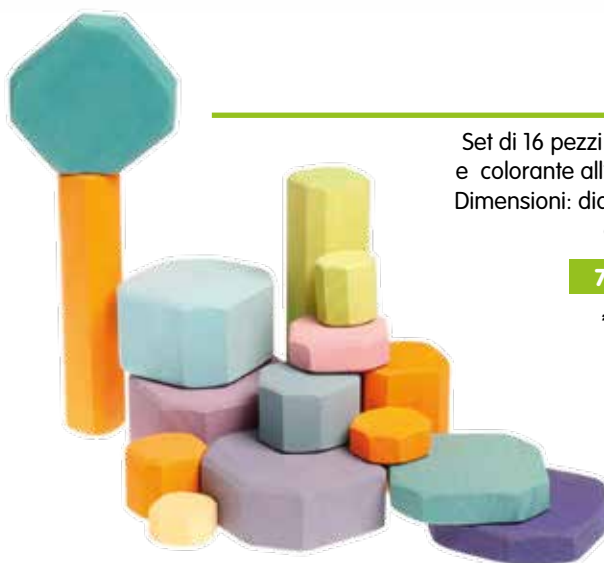

77007

€ 53,40

3+

ROCCE

Set di 16 pezzi in legno di tiglio e colorante all'acqua atossica. Dimensioni: diametro 3-10 cm, altezza 2-18 cm.

77014

€ 55,50

1+