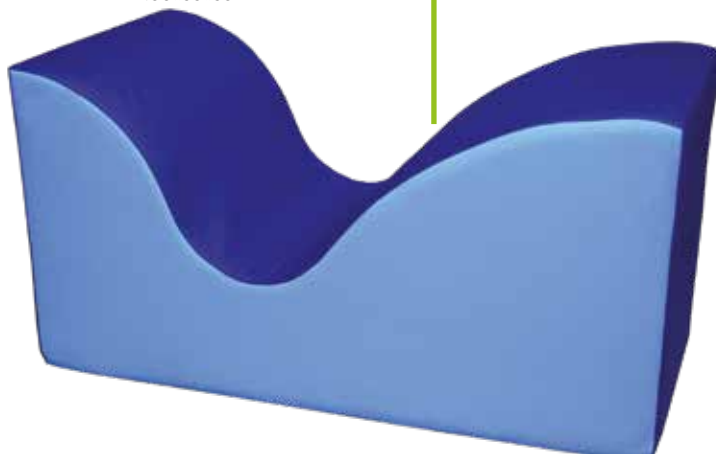

CONCA

45020

€ 238,00

100x50x50