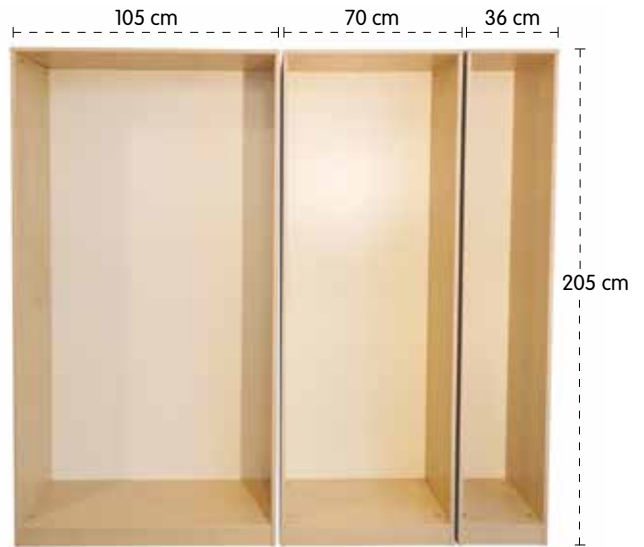

Strutture del modulo "grande" largo 105 cm nelle 5 altezze disponibili. Da attrezzare ed organizzare a tuo piacimento.

Il criterio di progettazione è molto semplice e funzionale: partendo da un modulo di base, è possibile comporre il proprio elemento d'arredo riproponendolo più volte, magari con piccole variazioni legate al tipo di funzionalità da svolgere in quell'ambiente. Gli elementi, in parte a giorno, in parte chiusi possono essere affiancati fra loro ed utilizzati come divisori centrostanza. La personalizzazione avviene tramite l'inserimento di: ripiani, antine, contenitori in legno o vaschette colorate in polipropilene. Realizzati interamente in materiale ligneo bilaminato con bordo ABS in tinta raggiato come previsto da normativa. Assemblaggio con bulloneria e viti a scomparsa. Completi di tappi in gomma antirumore. Forniti in kit di montaggio.