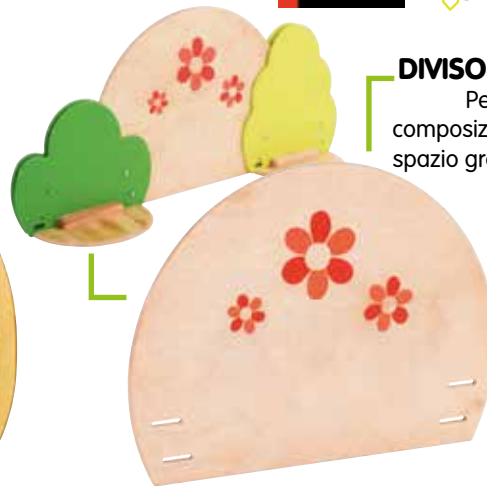

63036

€ 249,00

105.80

Certificato
EN 71/1-2-3

PORTA

Montanti squadri, chiusura con elastico, sistema antirumore e antisciacchiamento. Per una stabilità ottimale si consiglia di raddoppiare i cespugli dritti intorno alla porta. In legno impiallacciato mm 15 rivestito con vernice trasparente e pannello in MDF laccato blu. Interasse cm 103. Fornito in kit di montaggio.