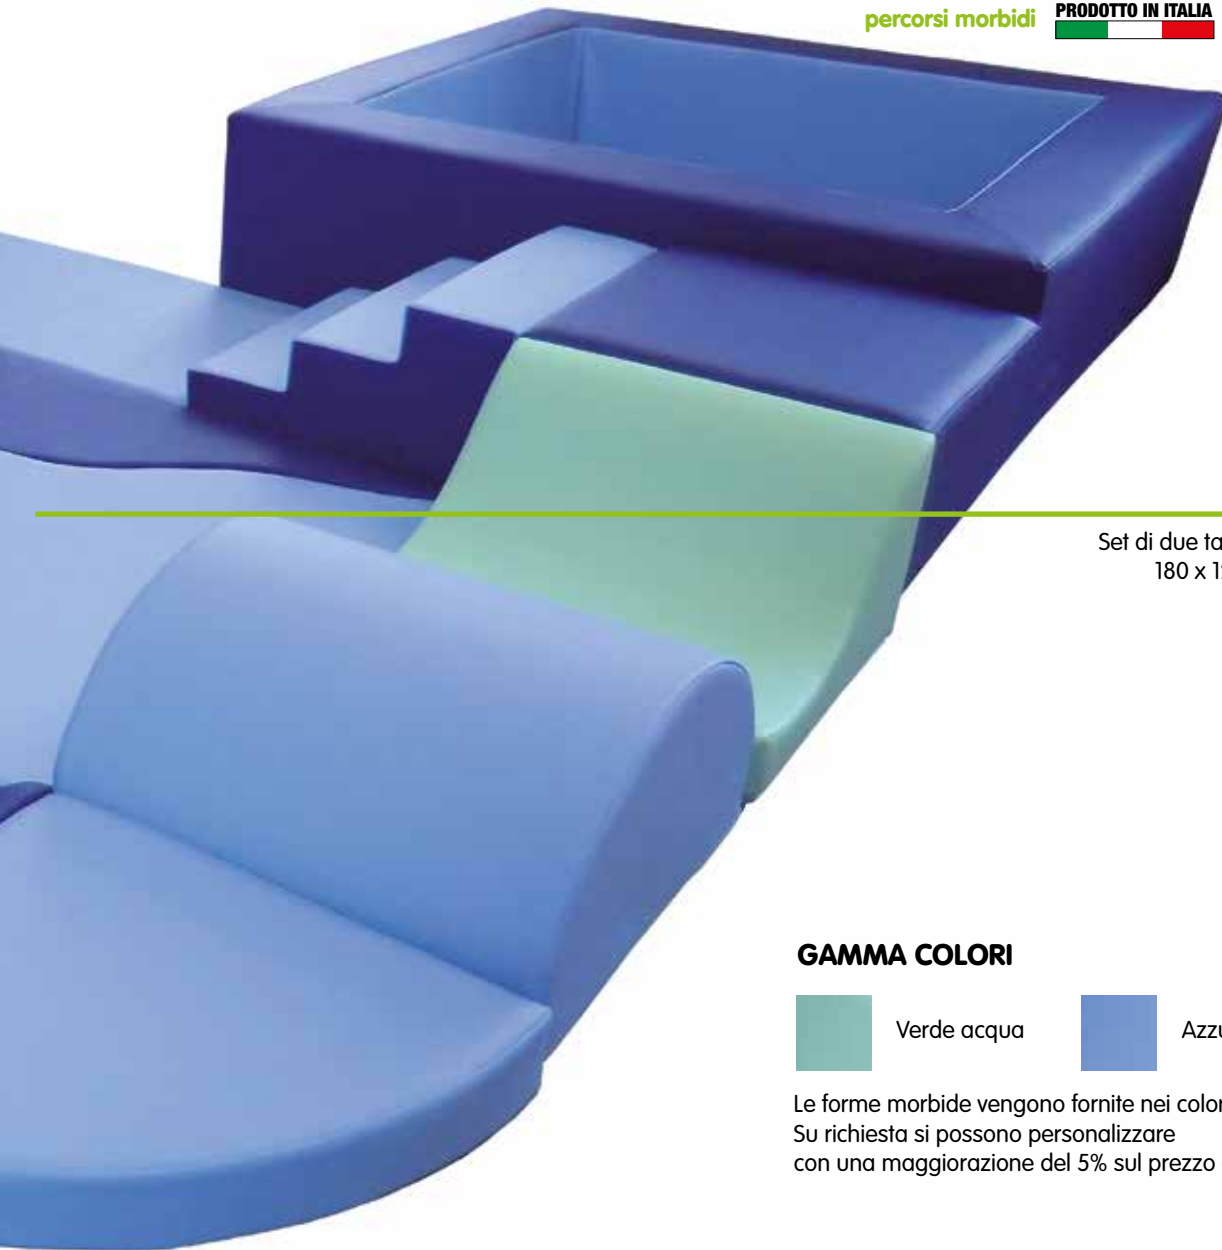

€ 89,00

60x60x10/30

SCALETTINA

45023

€ 101,00

60x60x10/30

**TAPPETI ONDA**

Set di due tappeti a onda. Dimensioni cm 180 x 120 x 3 h e cm 180 x 60 x 3 h.