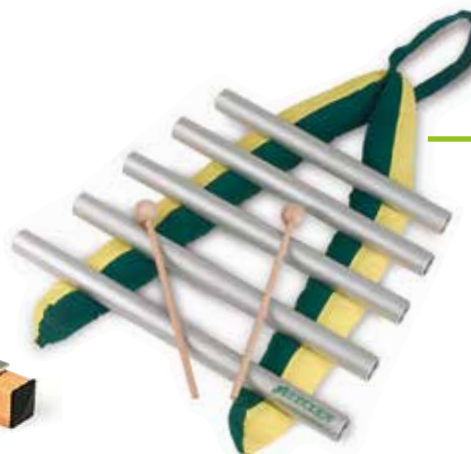

TUBOPHONO

Diatonico in tubo di alluminio colorato, 8 note in scala DO-C/DO-C, 2 battenti e spartito

11887 € 19,50