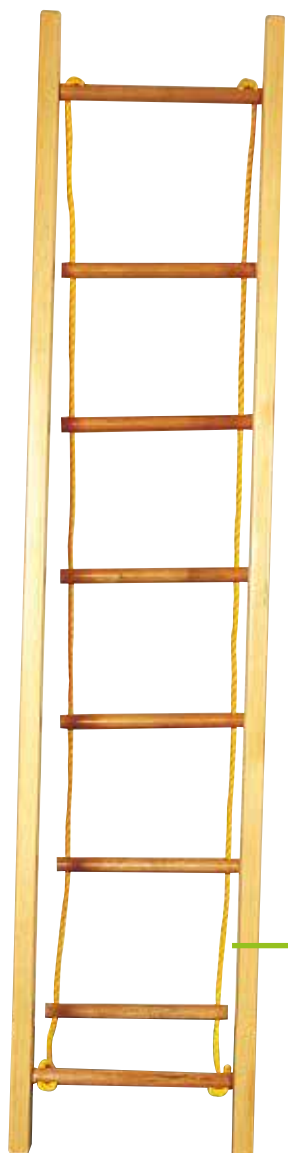

Elementi per arrampicate in legno massello con estremità sagomate.

Tutti gli elementi sono facili da installare grazie agli speciali dispositivi elastici di bloccaggio in dotazione.

POLIBASE

Struttura in legno massello, a 3 facce, di cui 2 a 4 sbarre e 1 a 3 sbarre. Fornito in kit di montaggio.

63166 € 379,00

3+

117.84.102

18

Certificato
NFS 54-300

ACTYGYM PASSERELLA

Scala in legno massello a 17 pioli. Fornita di elastici per il bloccaggio. Fornito in kit di montaggio.

63171 € 292,00

3+

220x48

Certificato
NFS 54-300

ACTYGYM PONTE

Scala di corda, fissata a 2 sbarre parallele di legno massello. Fornito in kit di montaggio.

63170 € 307,00

3+

220x48

Certificato
NFS 54-300