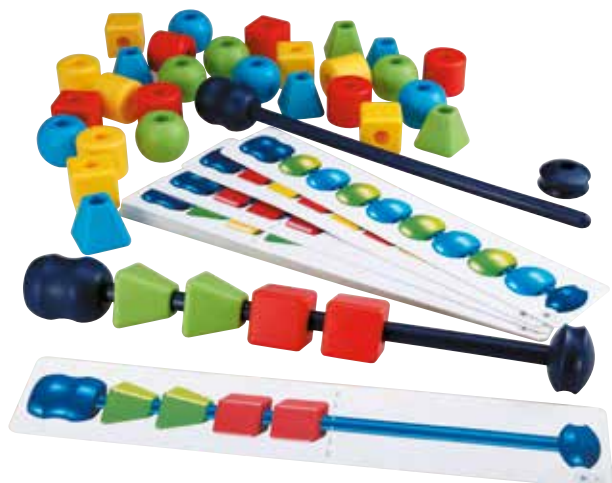

LABORATORIO MINI-RITMI E MAXI-PERLE

Le schede possono essere utilizzate in piano o in verticale: 2 sensi di lettura e di analisi della sequenza. Il materiale del laboratorio permette di far lavorare 2 bambini. Per far lavorare altri 4 o 8 bambini, è sufficiente utilizzare 1 o 2 supplementi (codice 63382). Contenuto: 24 schede-attività, 32 perle in plastica, 2 bastoncini, 1 guida didattica. Lunghezza bastoncino 36 cm.

63279

€ 48,00

2+