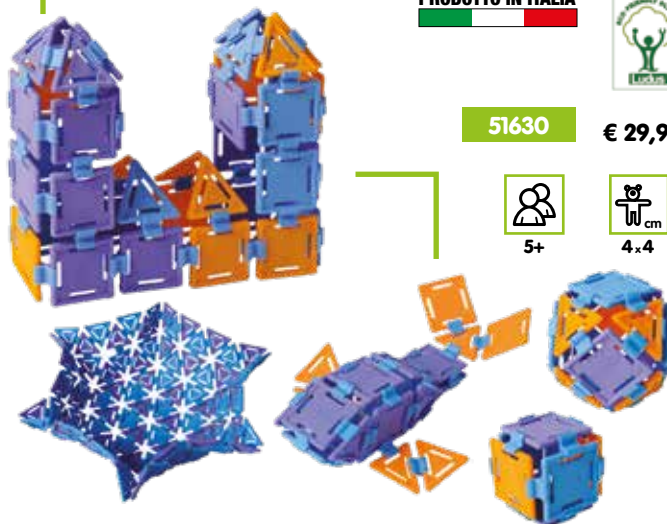

COSTRUZIONE 3D

Gioco di costruzione e di assemblaggio composto da 450 pezzi dalle infinite possibilità di costruzione. Sviluppa capacità di logica, osservazione, equilibrio e progettazione.

PRODOTTO IN ITALIA

51630 € 29,90

PISTA TRASPARENTE DELLE BIGLIE

Gioco di costruzione per creare piste delle biglie.

19616 € 33,00