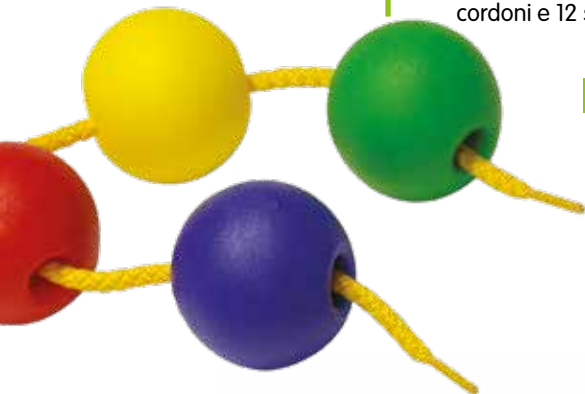

PERLE DA INFILARE 100

Gioco per favorire la coordinazione visivo - motoria. Il kit contiene una serie di 100 "perle" colorate in plastica diametro 2,5 cm, 10 cordoni e 12 schede con proposte numerose attività.

42079 € 25,75