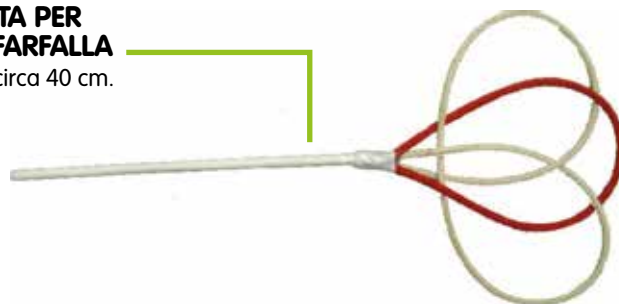

BACCHETTA PER BOLLE A FARFALLA

Lunghezza circa 40 cm.

48021

€ 6,00

3+