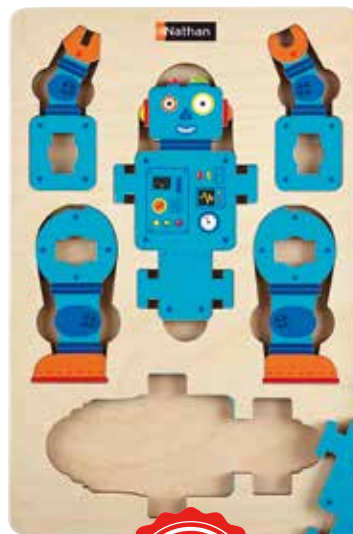

INCASTRO 3D ROBOT

Grandi incastri in legno, composti da 6 pezzi decorati da assemblare. Procedura di montaggio sul retro della piattaforma. Dimensione piattaforma 20x30 cm.

63476

€ 28,00

4+

40x30x0,8