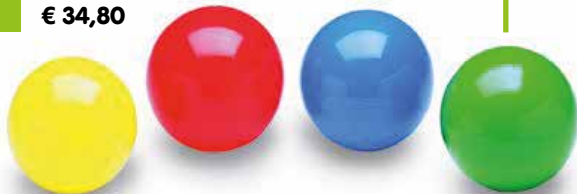

FREEBALL

Confezione da 24 palline in gomma morbida e in 4 colori assortiti.

55505 € 34,80

3+

Ø 5,5