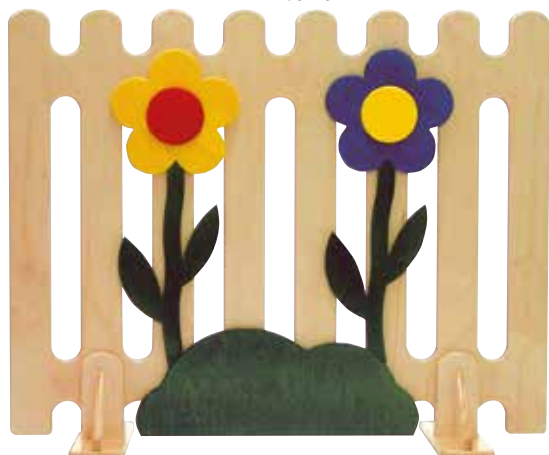

DIVISORIO STACCIONATA

In betulla verniciata al naturale. Con 2 fiori e prato. Fornito in kit di montaggio.

23083

€ 265,00

95x75