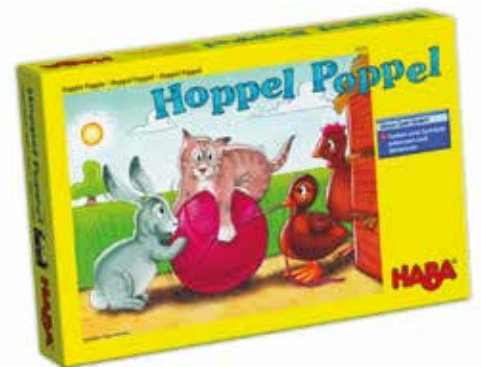

1-2-3 MISURE

63398

€ 40,00

TIRARE LE ORECCHIE

14473

€ 14,00

PUZZLE SCOPERTA DEL CORPO BIMBI

Tavola in legno laccato con 22 incastri disposti su due livelli, per scoprire lo schema corporeo: sopra i vestiti (7 pezzi), sotto le parti del corpo (15 pezzi).