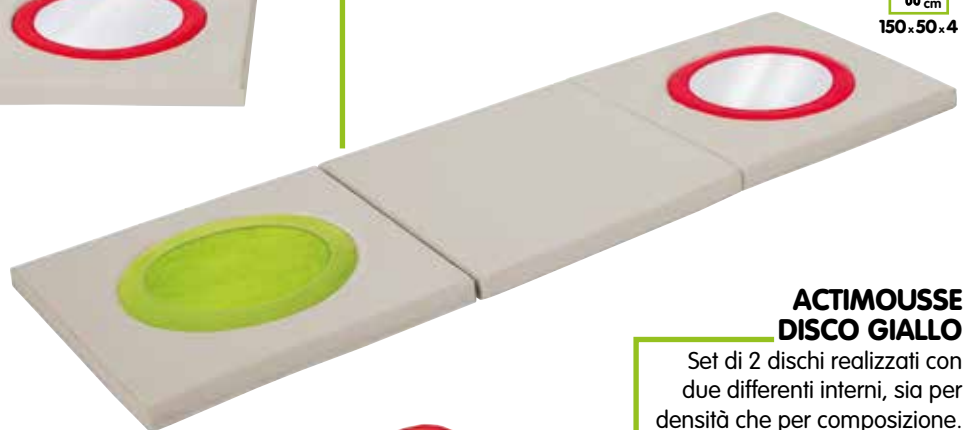

ACTIMOUSSE PERCORSO RETTILINEO

Morbido percorso sensoriale, interno realizzato in gomma piuma, rivestito con soffice tessuto facilmente lavabile e igienizzabile. Set di 3 pezzi, dischi sensoriali esclusi.

63337

€ 173,00

150.50.4