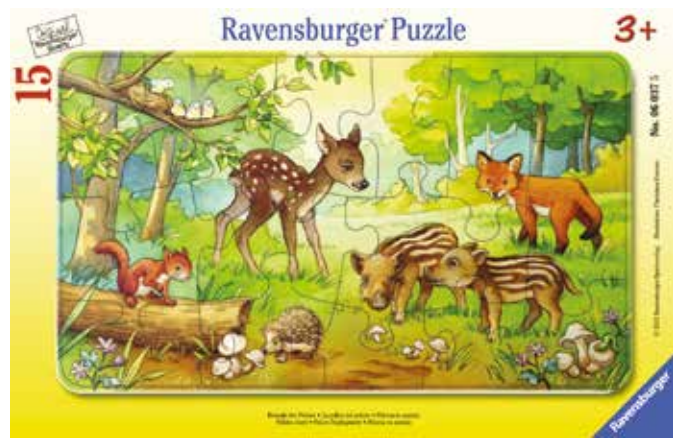

25x14,5

PUZZLE CUCCIOLI DELLA FORESTA

Puzzle in cartone da 15 tessere.

30641 € 6,90

3+

25x14,5

L'ALBERO DEGLI ANIMALI

Puzzle a strati in legno da 12 pezzi.