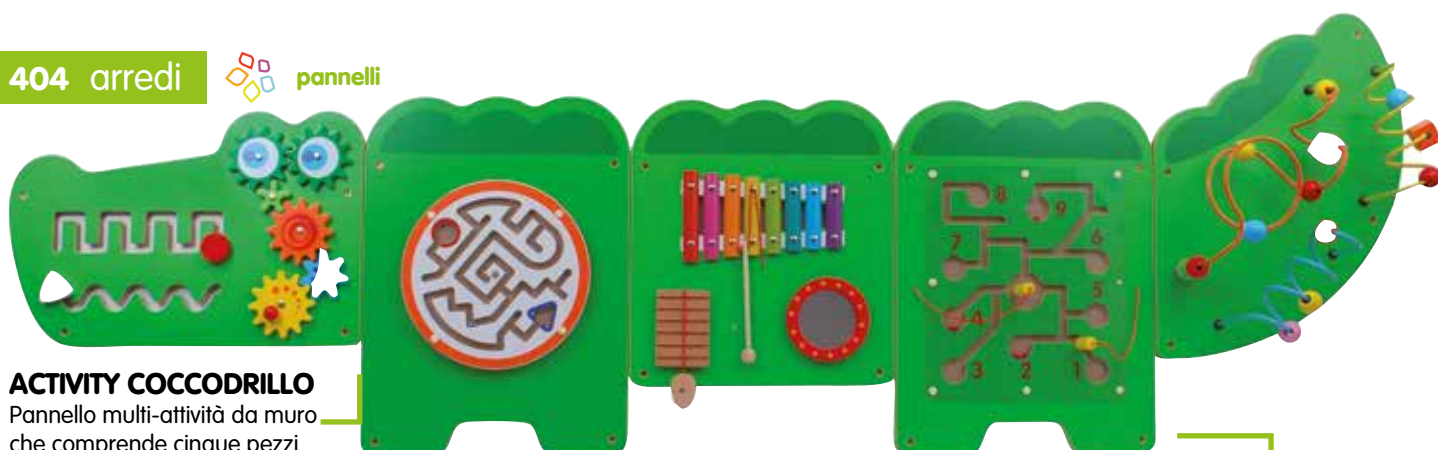

ACTIVITY COCCODRILLO

Pannello multi-attività da muro che comprende cinque pezzi ciascuno con un diversa di attività di manipolazione per incoraggiare coordinazione occhio-mano e le capacità motorie, tra cui: percussivo strumenti a percussione, uno specchio, penna magnetica e sfera, vari labirinti, ingranaggi ad incastro. Il coccodrillo è completamente assemblato con fori di fissaggio e viti di fissaggio per una facile montaggio a parete.