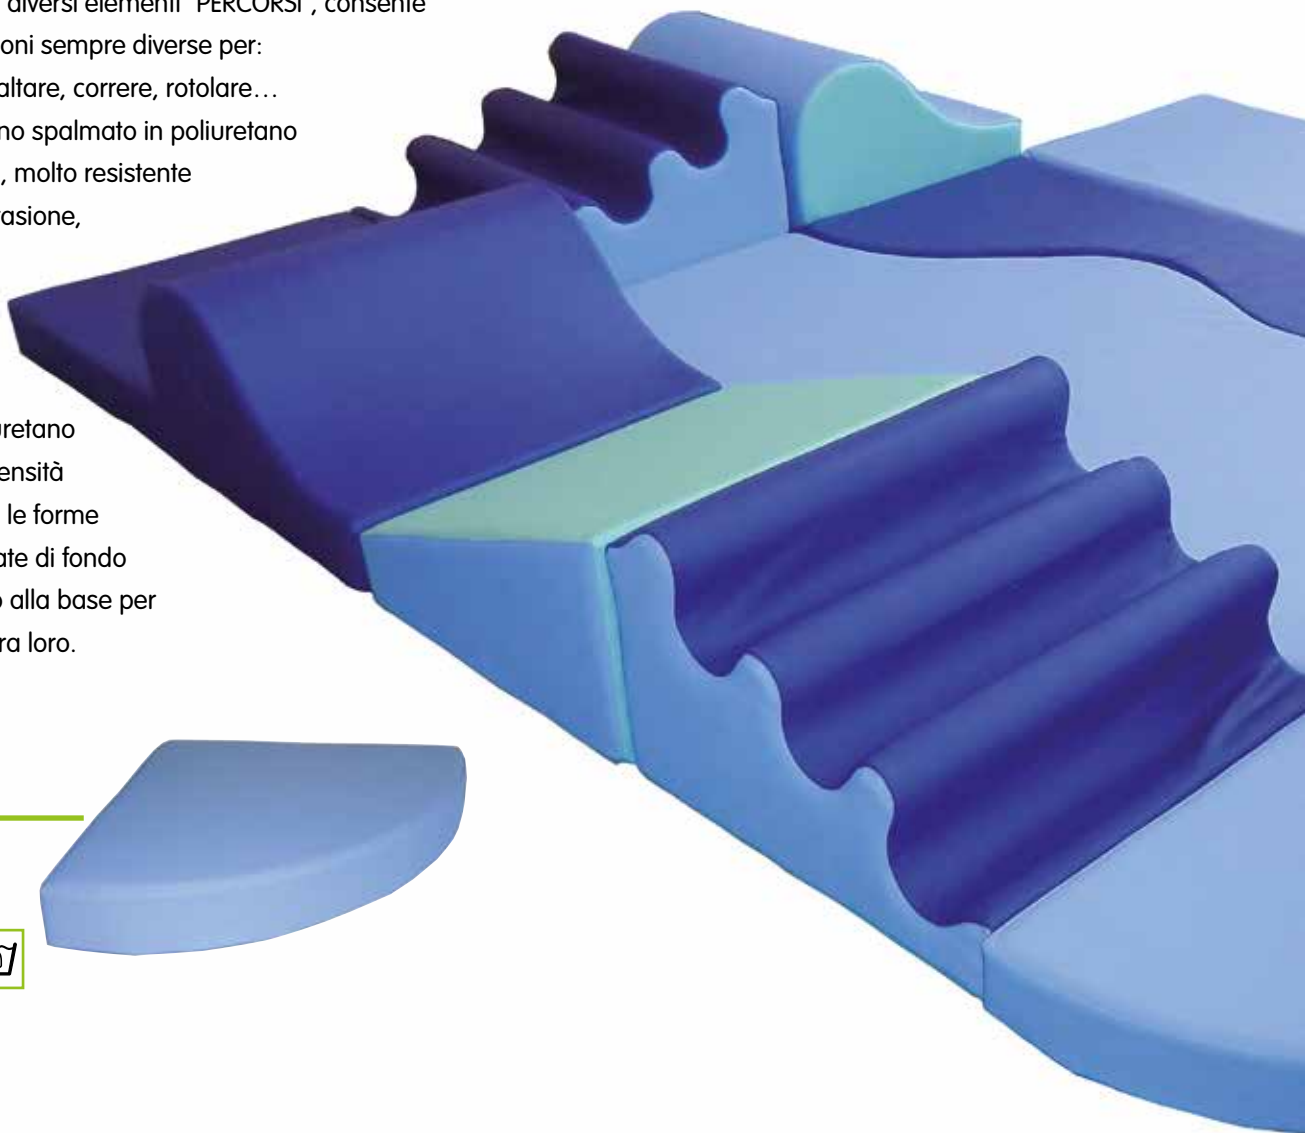

L'abbinamento dei diversi elementi "PERCORSI", consente di realizzare soluzioni sempre diverse per: salire, scendere, saltare, correre, rotolare...

Rivestimento esterno spalmato in poliuretano senza PVC e ftalati, molto resistente all'usura ed all'abrasione,

impermeabile,

ignifugo di

classe 1 atossico,

antimacchia.

Imbottitura in poliuretano

espanso ad alta densità

21/25 Kg/m². Tutte le forme

morbide sono dotate di fondo

antiscivolo e velcro alla base per

mantenerle unite fra loro.

SPICCHIO

45021

€ 55,00

60x60x10