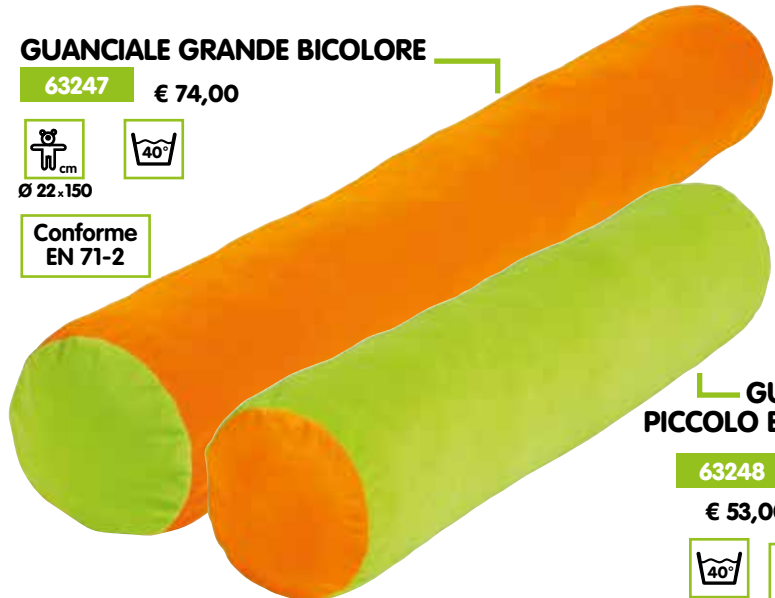

GUANCIALE GRANDE BICOLORE

63247 € 74,00

Ø 22x150

Conforme EN 71-2