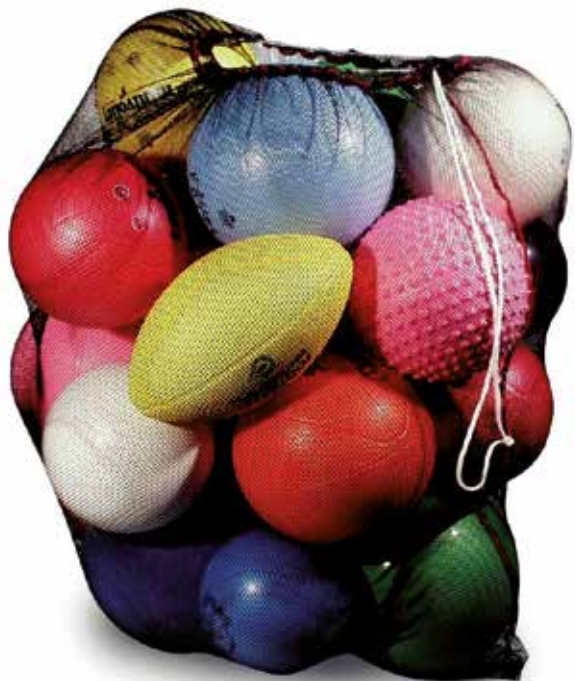

Ø 22

SACCA PORTAPALLONI

Sacca portapalloni a rete grande in poliestere (palloni esclusi).

54938 € 13,00

**CARRELO PORTAPALLONI**

Realizzato in acciaio è dotato di coperchio che può essere chiuso con un lucchetto (non incluso). Fornito di semplici istruzioni per un facile montaggio.