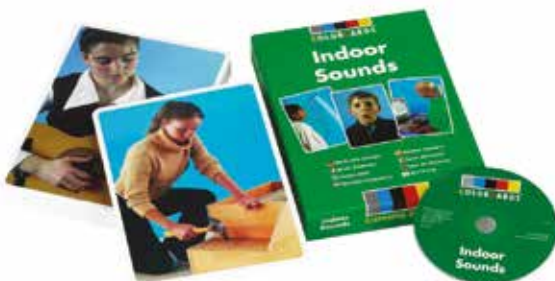

COLORCARDS TOMBOLA DEI SUONI ALL'APERTO