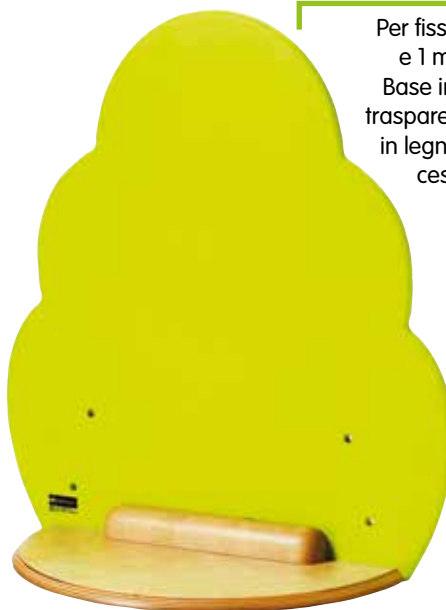

CESPUGLIO ALTO

Per fissare 2 divisori o 1 divisorio e 1 mobile su una stessa riga. Base impiallacciata con vernice trasparente e squadra di rinforzo in legno massiccio. Dimensione cespuglio cm 57x60. Fornito in kit di montaggio.

63028

€ 106,00

57.60

Certificato
EN 71/1-2-3