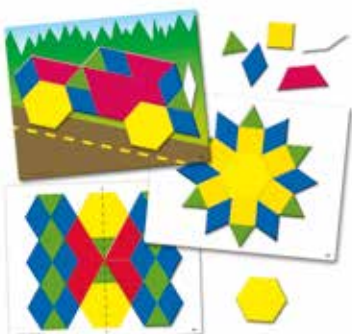

COMPETENZE MATEMATICHE, GEOMETRICHE E SPAZIALI

I bambini e le bambine costruiscono le prime fondamentali competenze sul contare oggetti o eventi, accompagnandole con i gesti dell'indicare, del togliere e dell'aggiungere. Avviano i primi processi di astrazione, imparano a rappresentare con simboli semplici i risultati delle loro prime operazioni. Sanno inoltre descrivere le forme di oggetti tridimensionali, riconoscendo le forme geometriche e le loro proprietà. Muovendosi nello spazio scoprono i concetti di direzione e di angolo.