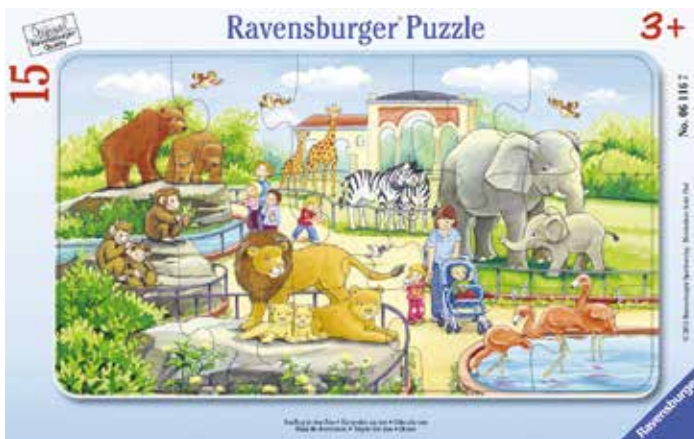

PUZZLE VISITA ALLO ZOO

Puzzle in cartone da 15 tessere.

30640 € 7,00

3+

25x14,5