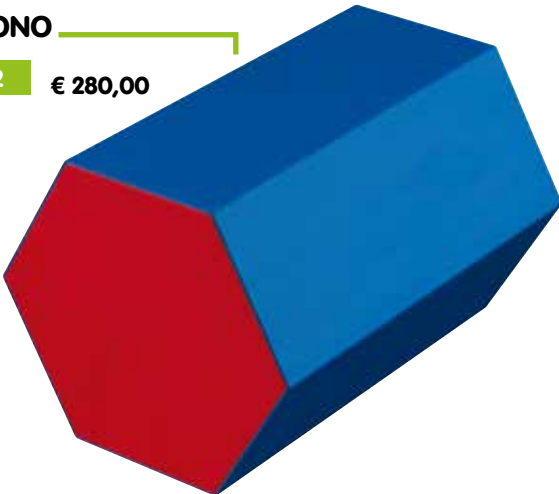

ESAGONO

52752 € 280,00

60x80