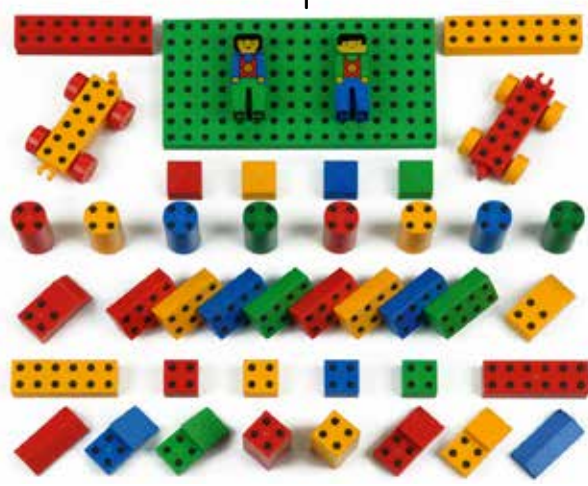

Costruzione in plastica con magneti al posto dei dentelli che la rendono adatta anche ai più piccoli, composta da 42 pezzi. Dimensione cilindro ø cm 2,5 x 5,5 h.

39512 € 41,00

MANETICO 85

Costruzione adatta anche ai più piccoli, composta da 85 pezzi. Dimensione cilindro ø cm 2,5 x 5,5 h.