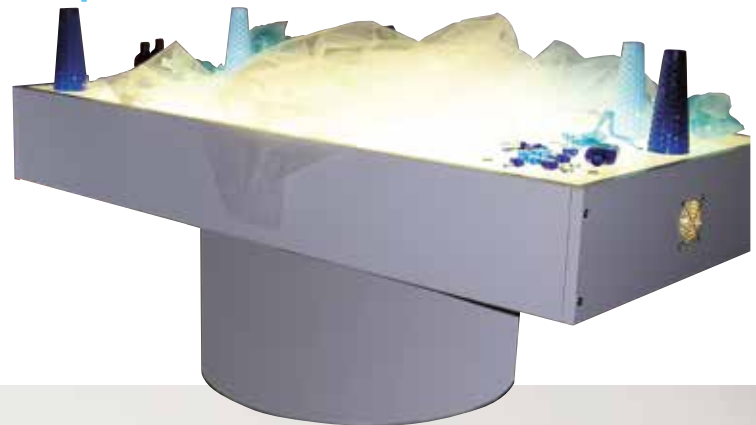

TAVOLO LUMINOSO CON BASE TONDA

Struttura in materiale ligneo rivestito in laminato e superficie illuminata in vetro opale stratificato, antigraffio e antisfondamento. Fornito di cavo elettrico e interruttore on/off. Base in metallo verniciato. Dimensione: cm 145 x 75 x 61 h.

40104 € 1.190,00

LIQUIDI GLITTERATI

Tre grandi cilindri contenenti glitter oro, argento e blu in un liquido trasparente.

76028
€ 30,00

3+

14.5