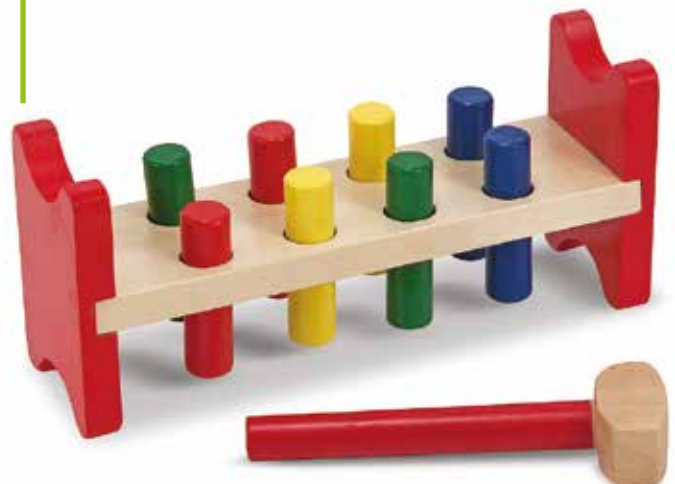

BATTI E RIBATTI

Gioco in legno con cilindri e martello.

14013

€ 18,00

24m+

24x9x9