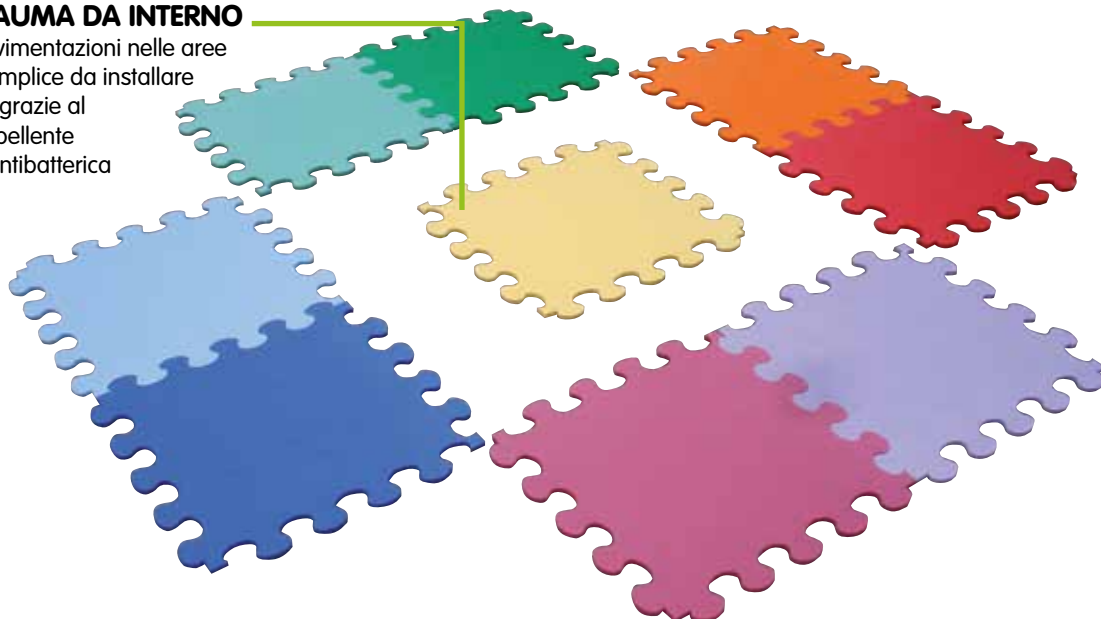

PAVIMENTAZIONE ANTITRAUMA DA INTERNO

ideale per la protezione delle pavimentazioni nelle aree interne adibite al gioco. Molto semplice da installare non richiede l'utilizzo di collante, grazie al sistema ad incastro. Atossico, repellente a tutte le sostanze, antimuffa e antibatterica e fonoassorbente.

Completa di bordi ed angoli.

100x100x1

Conforme
EN 1177

Conforme
EN 71/1-2-3

31035	BLU m² € 44,85
31036	ROSSO m² € 44,85
31037	VERDE m² € 44,85
31038	GIALLO m² € 44,85
31039	AZZURRO m² € 44,85
31040	ARANCIO m² € 44,85
31041	LILLA m² € 44,85
31042	LAMPONE m² € 44,85
31043	VERDE ACQUA m² € 44,85