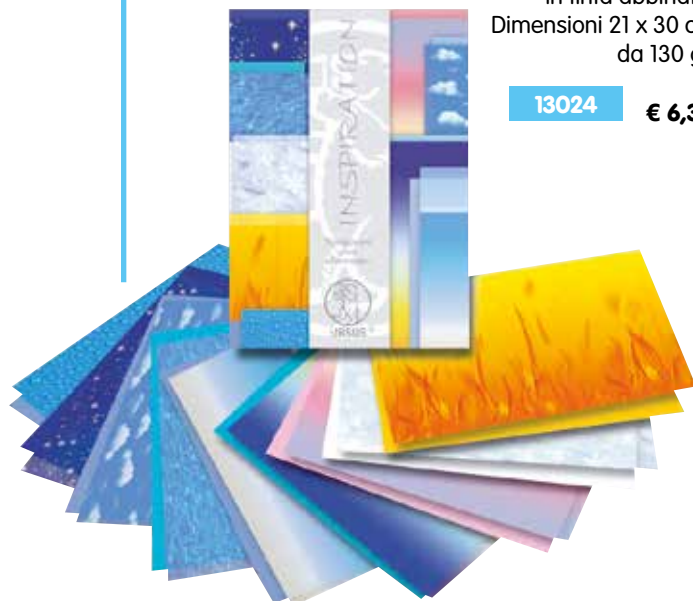

CARTE TRASPARENTI ELEMENTI NATURA

Confezione scuola da 18 fogli di carte trasparenti con soggetti natura e cartoncino in tinta abbinata. Dimensioni 21 x 30 cm da 130 gr.

13024

€ 6,30