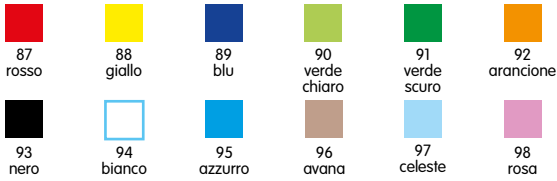

ONDULATO STRETTO

Cartoncino ondulato estremamente duttile e consistente. Retro colorato. Foglio 50 x 70 cm monocoloro.

740..

COLORI DISPONIBILI € 0,95