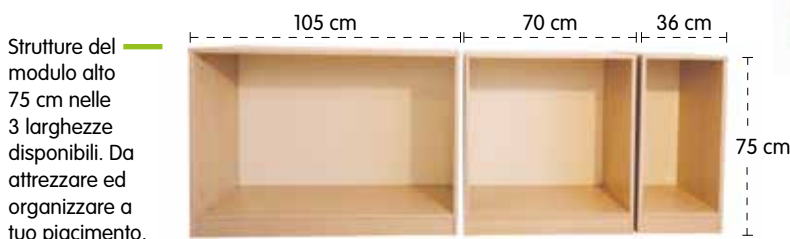

Strutture del modulo alto 75 cm nelle 3 larghezze disponibili. Da attrezzare ed organizzare a tuo piacimento.