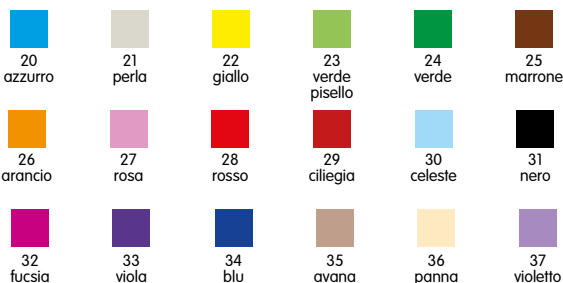

53175 BIANCO € 4,85

531.. COLORI DISPONIBILI € 6,00

CARTONCINO - 100x70 cm 200 gr/m² CONFEZIONE 10 FOGLI