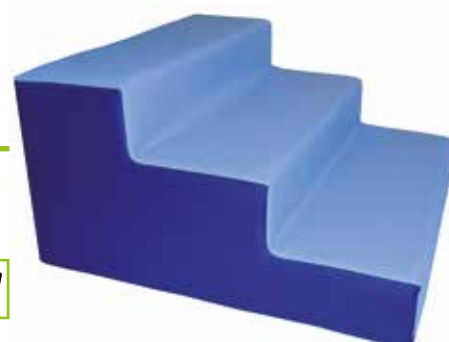

€ 89,00

60x60x10/30

SCALETTINA

45023

€ 101,00

60x60x10/30

**TAPPETI ONDA**

Set di due tappeti a onda. Dimensioni cm 180 x 120 x 3 h e cm 180 x 60 x 3 h.