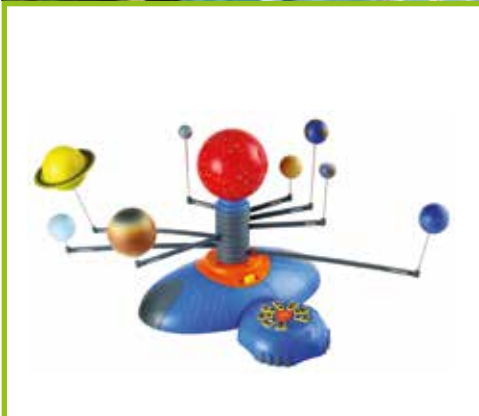

COMPETENZE ESPLORATIVE

La curiosità e le domande sui fenomeni naturali, su se stessi, sugli organismi viventi, possono cominciare a trovare risposte guardando sempre meglio i fatti del mondo, cercando di capire come e quando succedono, intervenendo per cambiarli e sperimentando gli effetti dei cambiamenti. Si avviano così le prime attività di ricerca che danno talvolta risultati inaspettati, ma che costruiscono nel bambino la necessaria fiducia nelle proprie capacità di capire e di trovare spiegazioni.