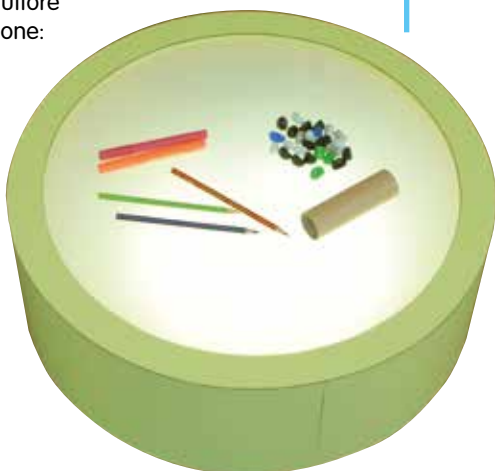

40101
€ 435,00

**QUADRO LUMINOSO**

Struttura in materiale ligneo rivestito in laminato e superficie illuminata in vetro opale stratificato, antigraffio e antisfondamento. Fornito di cavo elettrico e interruttore on/off. Dimensione: cm 52 x 52 x 21 h.