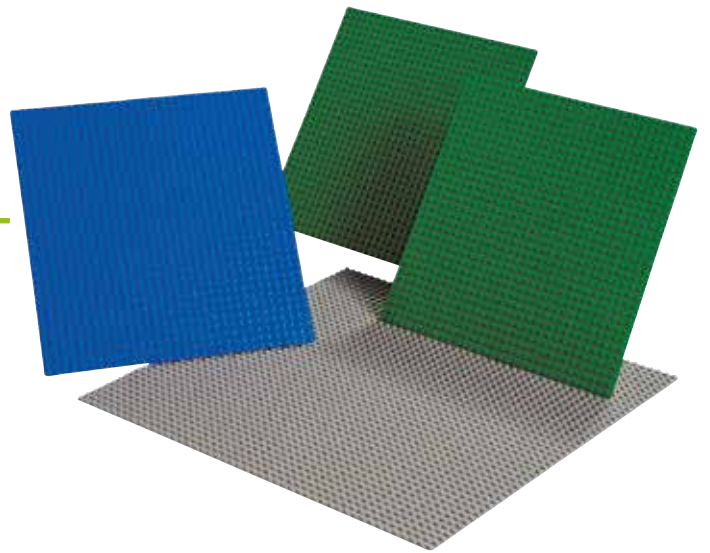

LEGO PIATTAFORME

Confezione composta da 4 piattaforme:
1 grigia grande, 1 blu e 2 verdi piccole.

51511

€ 43,50

4+

38x38

25x25