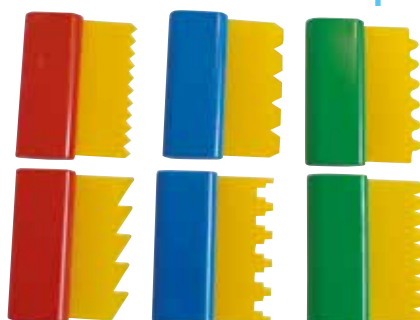

SPATOLE MULTILINEA

Confezione 6 spatole con profili differenti. Dimensioni 15 x 7 cm.

20680

€ 4,00