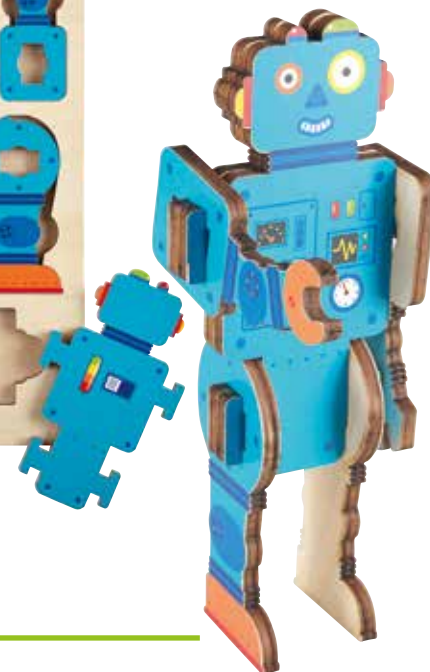

INCASTRO 3D ROBOT

Grandi incastri in legno, composti da 6 pezzi decorati da assemblare. Procedura di montaggio sul retro della piattaforma. Dimensione piattaforma 20x30 cm.

63476

€ 28,00

4+

40x30x0,8