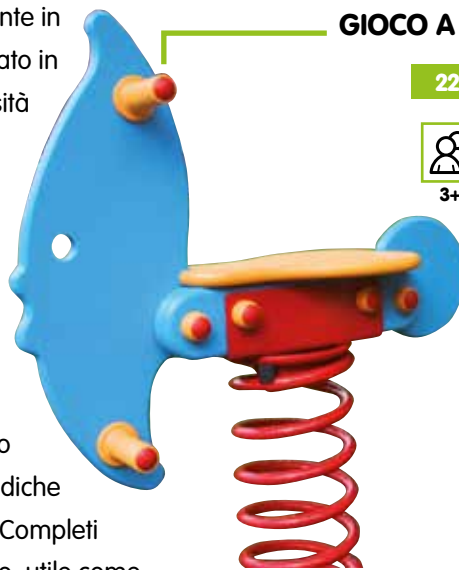

GIOCO A MOLLA PESCE

22669 € 392,00

Conforme
EN 1176