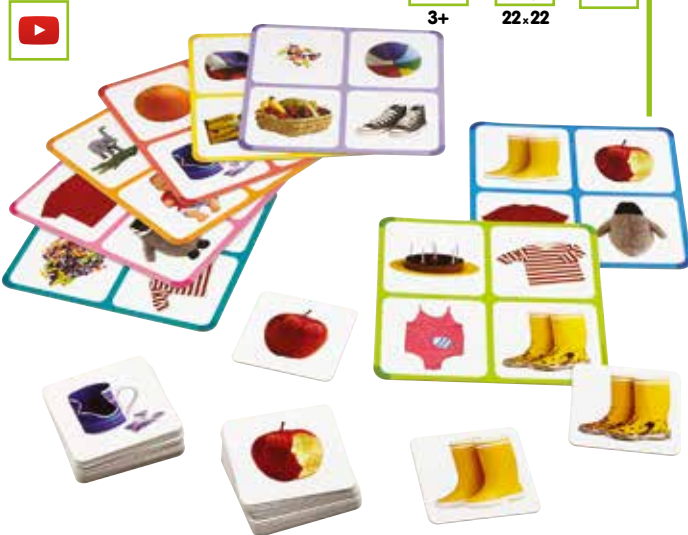

MAXI TOMBOLA DEGLI OPPOSTI

Gioco con 8 cartelle e 32 tessere fotografiche, dove ciascuna tessera si combina con quella rappresentante l'immagine opposta: sporco/pulito, pieno/vuoto ecc.

Nathan **63100** € 47,70 **MSA**

TOMBOLA DEGLI OGGETTI

Gioco composto da 4 cartelle cm 17x11,5 e 24 tessere in cartone cm 5x5.

Nathan **63015** € 13,60