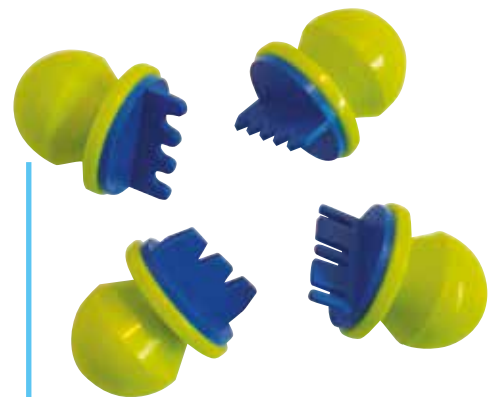

SPATOLE MULTILINEA

Confezione 6 spatole con profili differenti. Dimensioni 15 x 7 cm.

20680

€ 4,00