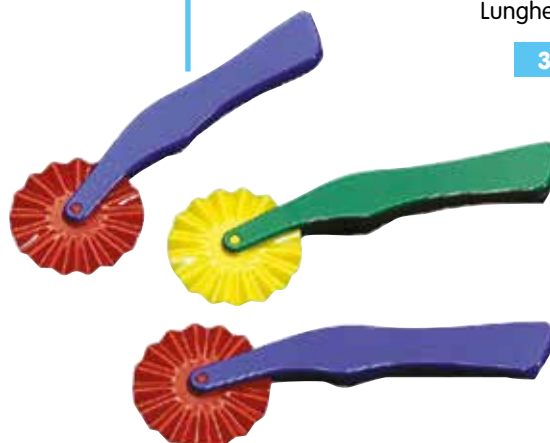

TAGLIAPASTA ONDE

Confezione 3 pezzi. Lunghezza 19 cm circa.

35085 € 1,75

36m