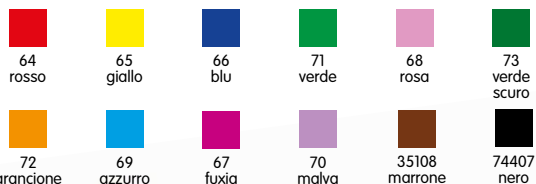

RAFIA NATURALE

Rafia, disponibile in matassina da 50 gr naturale grezza, oppure naturale colorata.

73663 RAFIA GREZZA € 1,55

736.. COLORI DISPONIBILI € 1,90