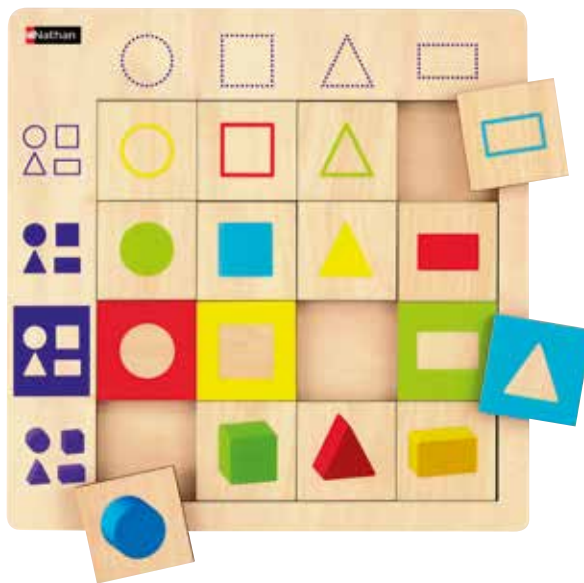

63296

€ 39,90

3+

PUZZLE DI LOGICA: FORME GEOMETRICHE

Introduce i concetti di forme geometriche: cerchio, quadrato, triangolo e rettangolo. Comprende 16 pezzi e 1 base in legno verniciato.

SUPPLEMENTO PER 2 BAMBINI