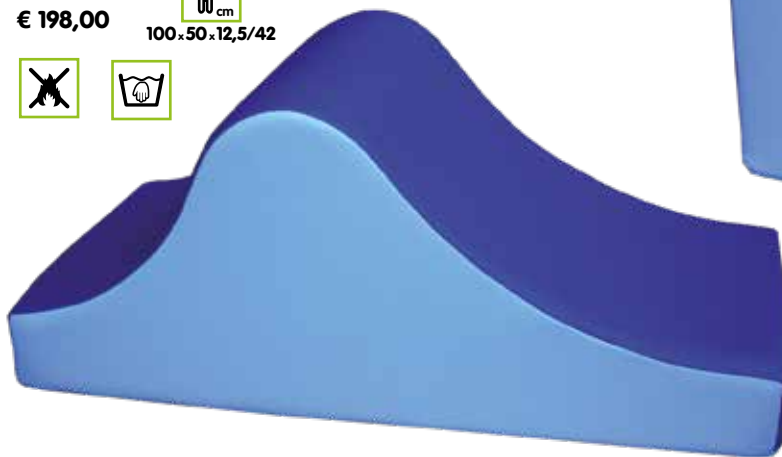

MONTAGNETTA

45016

€ 198,00

100x50x12,5/42