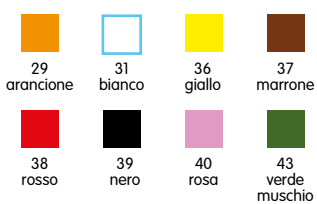

73347 30 ROTOLI € 16,85

733.. COLORI DISPONIBILI € 0,60

CARTA CRESPA

Rotolo di carta crespa da 180 gr, allungamento 260% dimensioni cm 250 x 50 in colori assortiti.

733.. COLORI DISPONIBILI € 1,05

CARTA A NIDO D'APE