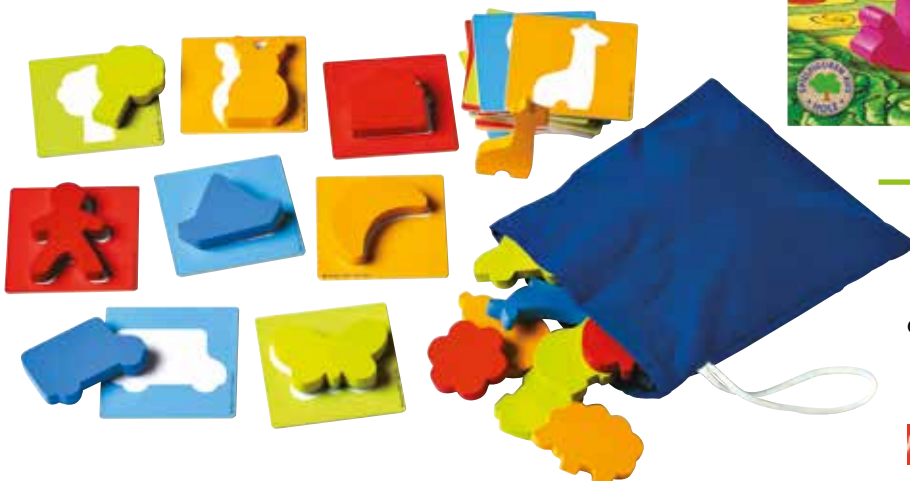

BRUCO FORME E COLORI

Gioco per il riconoscimento dei colori e delle forme. Contenuto: 4 bruchi, 42 forme, 1 dado colorato, 1 dado con forme, istruzioni.

11835 € 26,00

BABY COLORE

Puzzle con 3 pezzi rotondi, colorati, della stessa dimensione, sopra. Sotto, 3 animali di colori diversi.

Nathan **63182** € 13,50

COLORAMA

Gioco per esercitare il riconoscimento dei colori e delle forme geometriche più elementari, la percezione sensoriale, la motricità fine e l'associazione logica. Contenuto: 1 tabellone, 40 forme geometriche in 4 colori diversi, 1 dado colori, 1 dado forme, 1 regolamento del gioco.

35236
€ 22,50

MAXI TOMBOLA COLORI

Gioco con 12 cartelle (6 a colori e 6 in bianco e nero) e 36 tessere fotografiche sagomate nella forma dei soggetti in esse ritratti, le quali devono essere abbinata in base al colore o alla forma alle cartelle corrispondenti.

Nathan **63005** € 44,00

CORRI LUMACHINA

I bambini lanciano il dado e, in base al colore fanno avanzare la loro lumachina. Confezione con 1 tavola in cartone, 6 lumachine e 1 dado colorato.

35023
€ 26,00

TACTILOTO

Confezione da 24 pezzi in legno per imparare a conoscere le forme attraverso il tatto. Ogni forma è disegnata su una tessera in cartone, in questo modo i bambini familiarizzano con i pezzi, giocando a tombola. I pezzi sono nascosti in un sacco e a turno i bambini devono identificare attraverso il tatto ogni forma e sistemarla sui gettoni corrispondenti.

Nathan **63226** € 41,60