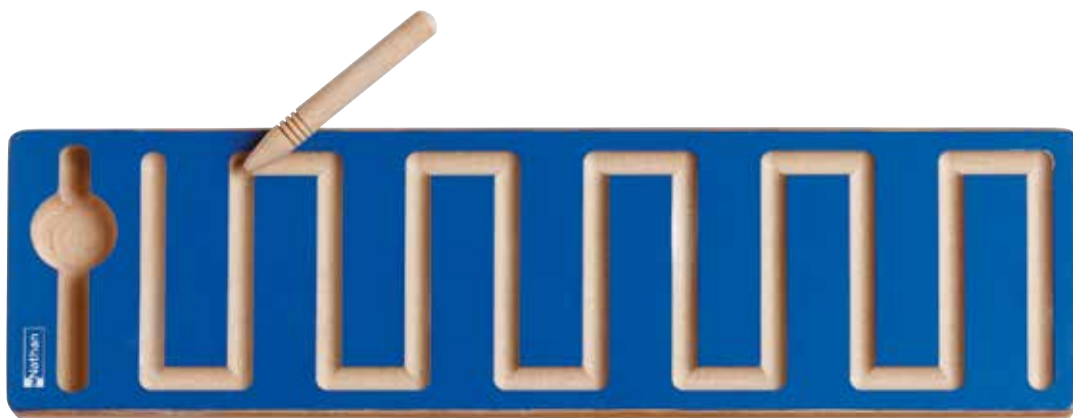

**TRACCIATO ONDE**

Tavole in legno con diversi tracciati per sviluppare il controllo motorio del polso e la coordinazione oculo-manuale.

63082

€ 12,00

3+

35x10x1,5

TRACCIATO MERLATURE

Tavole in legno con diversi tracciati per sviluppare il controllo motorio del polso e la coordinazione oculo-manuale.

63083

€ 12,00

3+

35x10x1,5

**TRACCIATO PONTI**

Tavole in legno con diversi tracciati per sviluppare il controllo motorio del polso e la coordinazione oculo-manuale.

63084

€ 12,00

3+

35x10x1,5

TRACCIATO CURVE

Tavole in legno con diversi tracciati per sviluppare il controllo motorio del polso e la coordinazione oculo-manuale.

63085

€ 12,00

3+

35x10x1,5