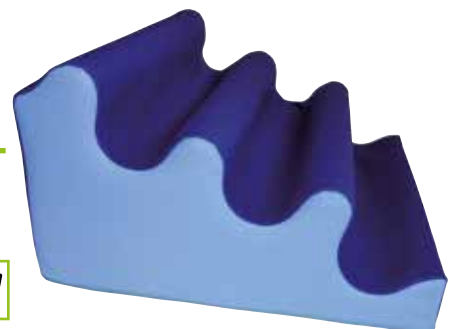

MARE MOSSO

45031

€ 117,00

60x60x10/30