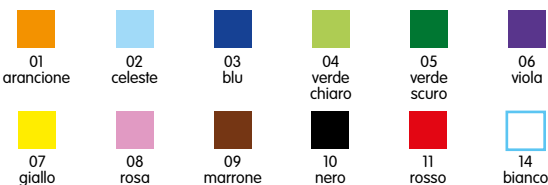

CARTA VELINA MONOCOLORE

Carta leggerissima e semi trasparente.
Busta 24 fogli monocolori cm 50 x 76 h, 21 gr.

734.. COLORI DISPONIBILI € 1,80