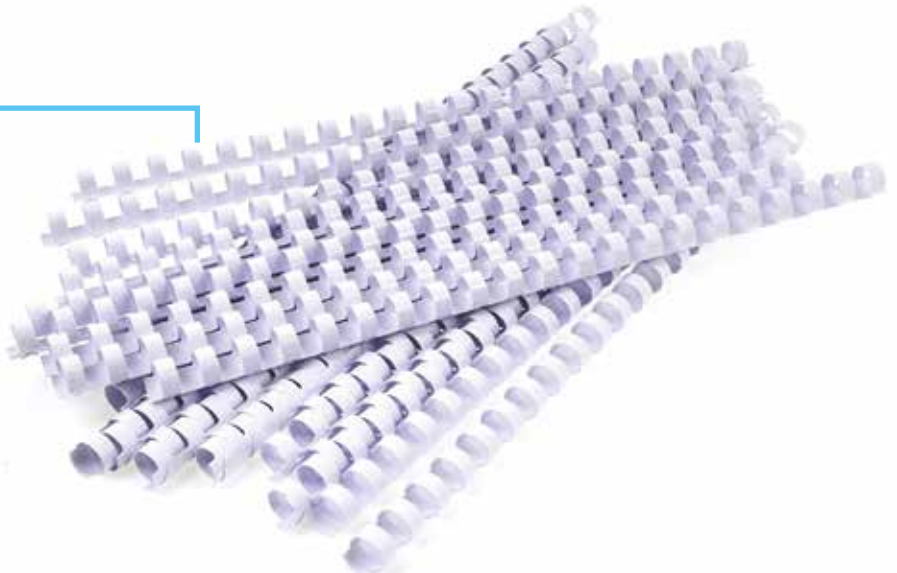

DORSETTI PLASTICI A SPIRALE

Confezioni da 100 dorsetti a spirale di varie dimensioni.

16438 **ø 6 mm CAPACITÀ 25 FOGLI** € 3,05
16442 **ø 8 mm CAPACITÀ 45 FOGLI** € 3,70
16446 **ø 10 mm CAPACITÀ 65 FOGLI** € 3,90
16450 **ø 12 mm CAPACITÀ 95 FOGLI** € 5,70
16458 **ø 16 mm CAPACITÀ 145 FOGLI** € 8,35
16466 * **ø 22 mm CAPACITÀ 210 FOGLI** € 6,35
16468 * **ø 25 mm CAPACITÀ 240 FOGLI** € 8,70