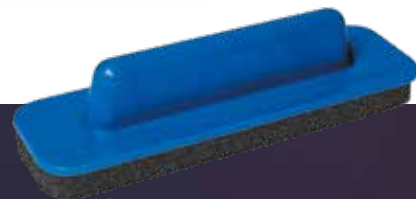

CANCELLINO MAGNETICO

Con impugnatura.
Dimensioni cm 4,5 x 15 x 3,5 h.

73037

€ 1,35