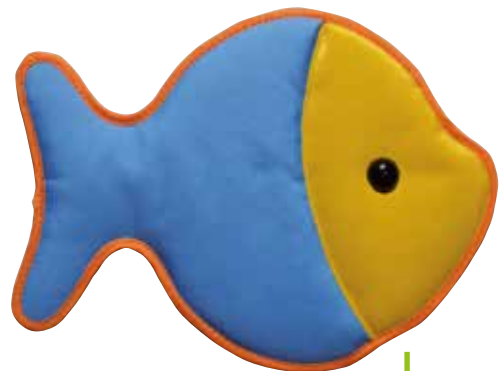

Le Pareti Morbide sono rivestite in materiale resinato impermeabile, atossico, privo di ftalati, antimacchia, ignifugo di classe 1. Imbottitura in poliuretano espanso a cellula aperta con densità 21. Parete comprensiva di bastone in legno e ganci per il fissaggio a muro.

PARETE ONDA BLU/AZZURRA

45046

€ 168,00

120 x 150 x 5

PARETE ONDA ALBICOCCA/GIALLA

45047

€ 168,00

120 x 150 x 5

PESCIOLINO

Il retro è in morbido velluto e viene fornito completo di una fascetta adesiva in velcro. Confezione da 1 pezzo.

45109

€ 17,00

27 x 20