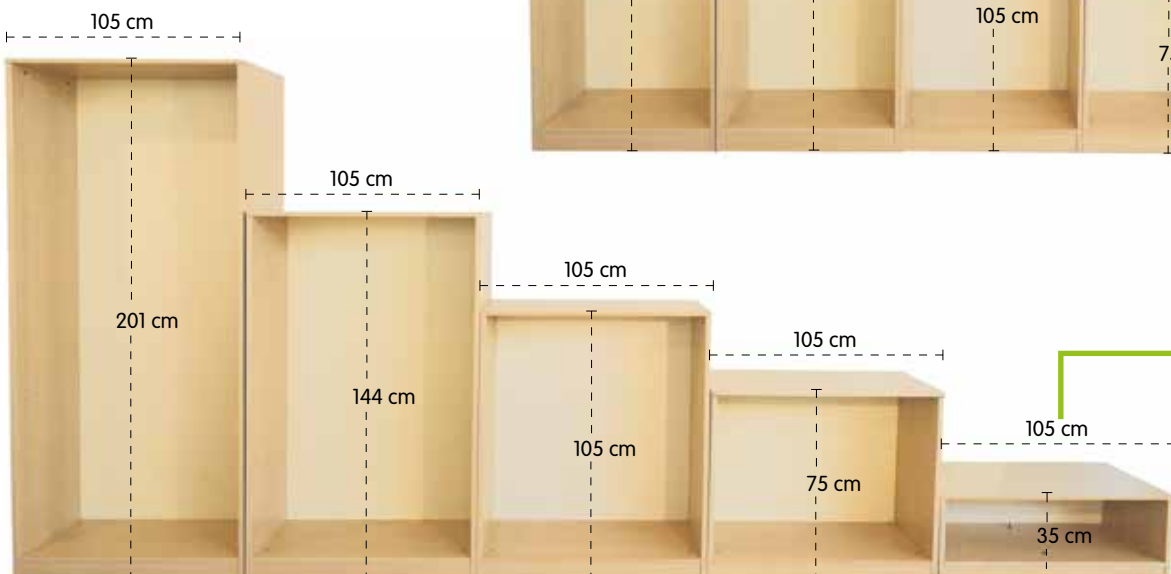

Strutture del modulo "grande" largo 105 cm nelle 5 altezze disponibili. Da attrezzare ed organizzare a tuo piacimento.

Il criterio di progettazione è molto semplice e funzionale: partendo da un modulo di base, è possibile comporre il proprio elemento d'arredo riproponendolo più volte, magari con piccole variazioni legate al tipo di funzionalità da svolgere in quell'ambiente. Gli elementi, in parte a giorno, in parte chiusi possono essere affiancati fra loro ed utilizzati come divisori centrostanza. La personalizzazione avviene tramite l'inserimento di: ripiani, antine, contenitori in legno o vaschette colorate in polipropilene. Realizzati interamente in materiale ligneo bilaminato con bordo ABS in tinta raggiato come previsto da normativa. Assemblaggio con bulloneria e viti a scomparsa. Completi di tappi in gomma antirumore. Forniti in kit di montaggio.