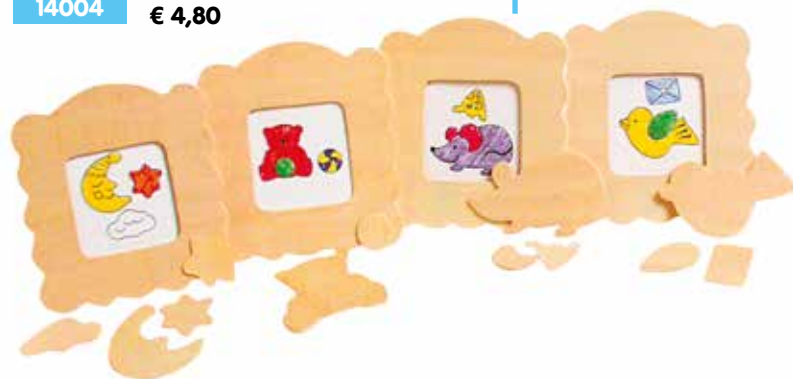

- 14004** € 4,80

**SAGOME IN LEGNO**

Barattolo da 200 sagome in legno naturale in forme assortite.

Dimensioni quadrato 2,5 cm. Adatto per bambini dai 3 anni in su.

- 74350**
 € 8,05

**MEZZE MOLLETTE IN LEGNO**