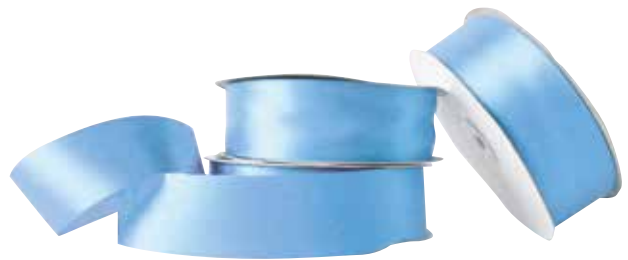

NASTRO CELESTE mm 50 x 100 mt