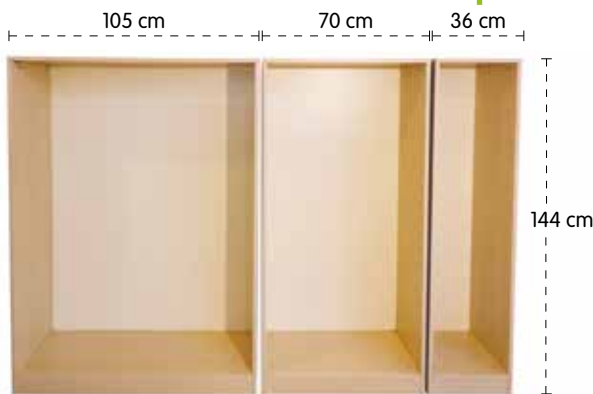

Strutture del modulo alto 144 cm nelle 3 larghezze disponibili. Da attrezzare ed organizzare a tuo piacimento.