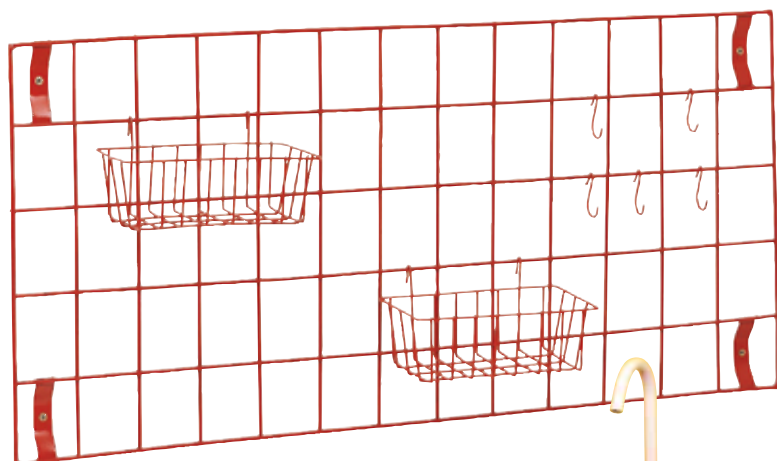

2+

38x38x54

**GRIGLIA MURALE APPENDITUTTO**

Griglia in filo metallico laccato rosso, con portata 3,7 Kg, completa di 2 cestini e 5 ganci ad uncino. Include 4 viti.

63120

€ 99,00

3+

105x50