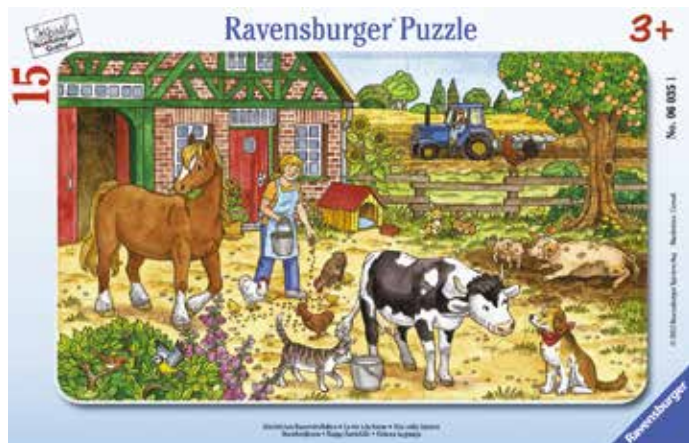

PUZZLE LA VITA NELLA FATTORIA

Puzzle in cartone da 15 tessere.

30570 € 6,90

3+

25x14,5