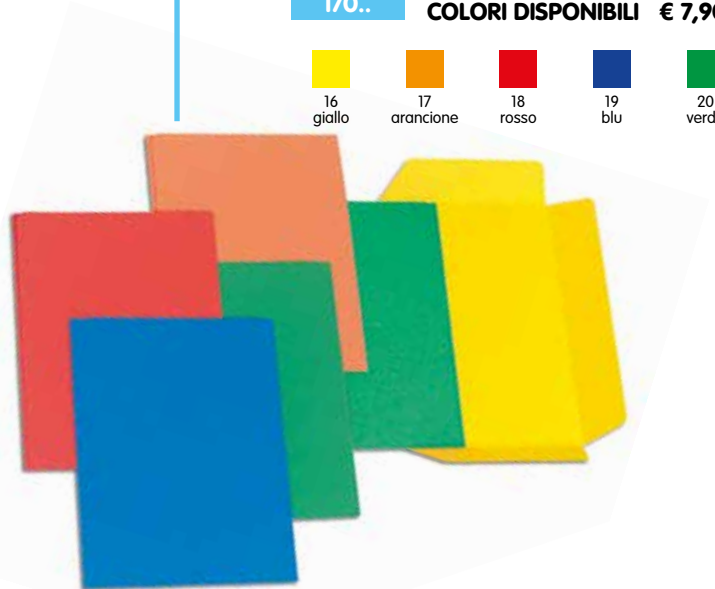

CARTELLINA BRISTOL CON LEMBI

In cartoncino bristol 25 x 34,5 cm, 200 gr. Confezione da 25 pezzi monocolore.

170.. COLORI DISPONIBILI € 7,90

RACCOGLITORE PER ARCHIVIO CON CUSTODIA

Realizzato in robusto cartone rivestito con carta groffata. Custodia rivestita con carta litografata. Dorso 8 con due anelli, meccanismo a leva e pressino. Dimensione 23 x 33 cm.

170.. COLORI DISPONIBILI € 3,35