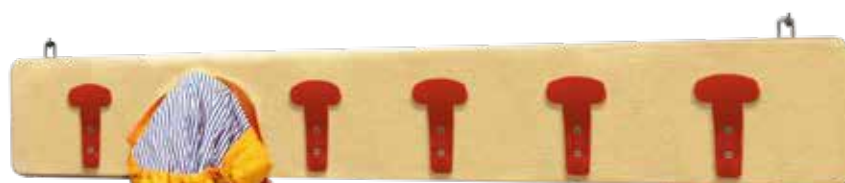

PRODOTTO IN ITALIA

24157 € 199,00

115.15

105.40.35

**SEDIA PLURIUSO**

Sedia adatta per i più piccoli, solida e progettata per essere utilizzata in tre differenti altezze di seduta: 16, 21 e infine utilizzabile come sgabello.