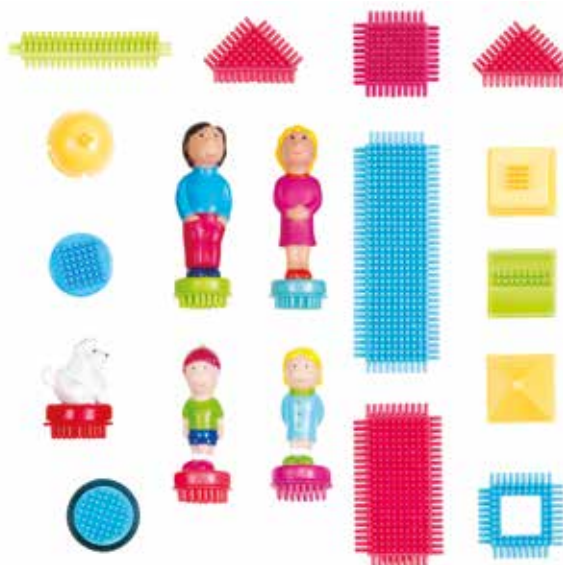

INTERSTAR BLOCCHI

Contenitore in plastica con 100 pezzi in otto forme differenti, e corredato di istruzioni. Dimensione elemento rettangolare cm 8,5.

42055

€ 55,50

3+