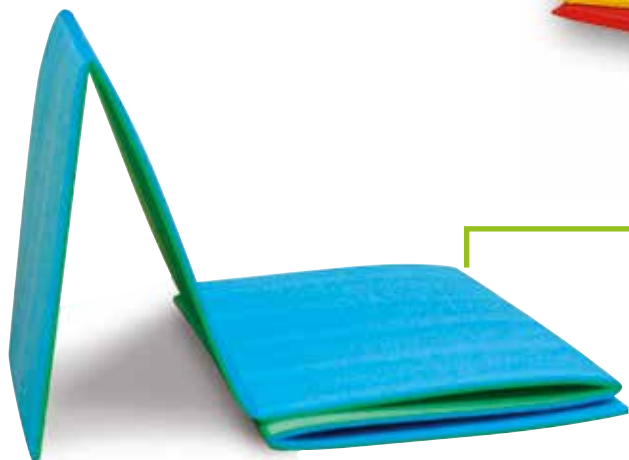

PRODOTTO IN ITALIA

TAPPETINO RIPIEGABILE

Tappetino per ginnastica a terra in heliocel espanso, rivestimento in vinile lavabile e ripiegabile.

55044

€ 69,00

180x60x4

STUOIA PIEGHEVOLE

52705

€ 11,20

180x50x0,8

MATERASSI

Materassi con rivestimento antimuffa, antibatterico, con fondo antiscivolo.

52706

€ 135,00

200x100x5

52707

€ 163,00

200x100x10

52708

€ 214,00

200x100x20

52709

€ 280,00

200x100x30