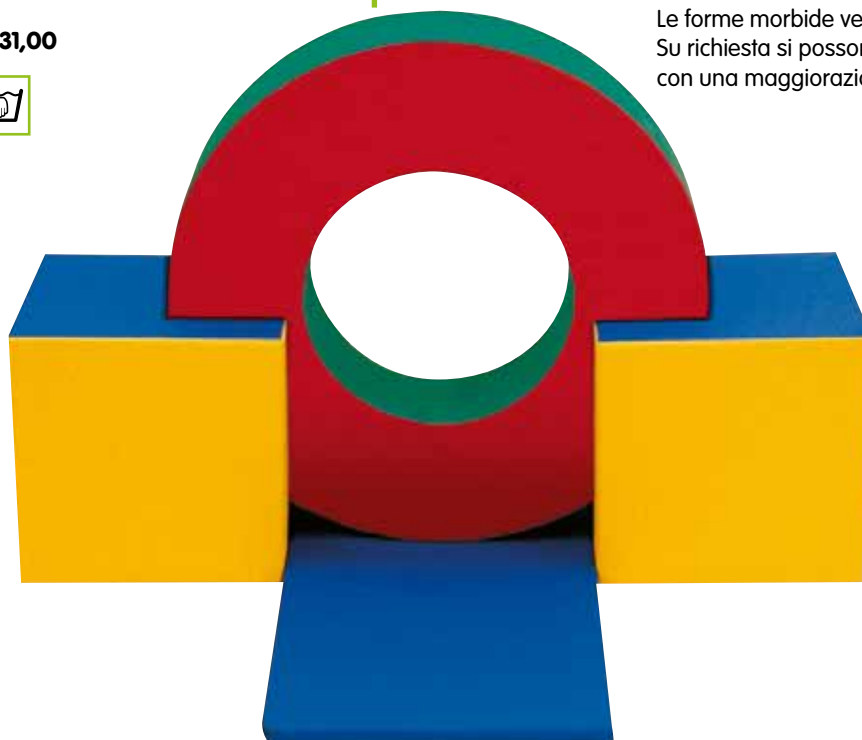

KIT PLAY RUOTA

Fornito completo di materassino.

52714

€ 731,00

180.60.60/120

GAMMA COLORI

Rosso

Giallo

Blu

Verde

Le forme morbide vengono fornite nei colori come da foto. Su richiesta si possono personalizzare con una maggiorazione del 5% sul prezzo esposto.