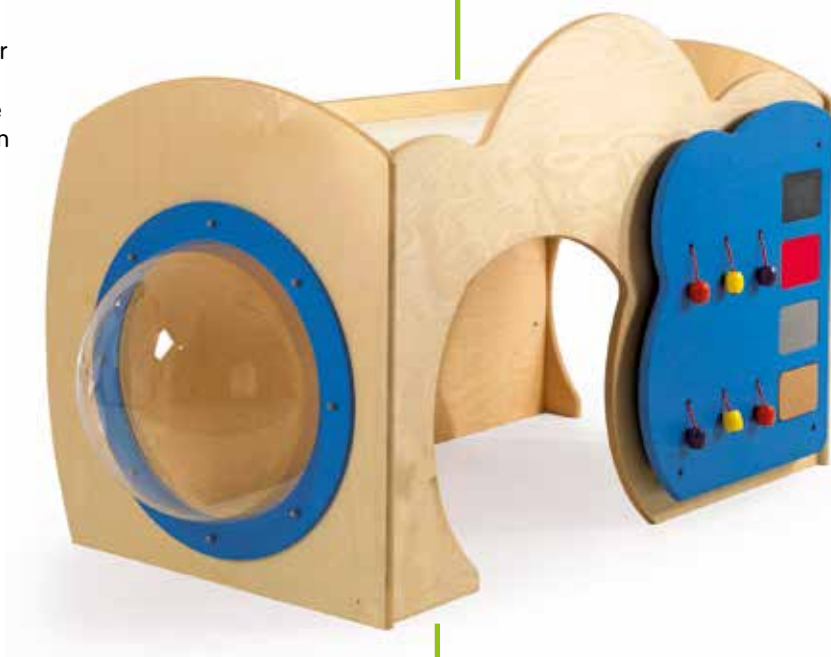

**PRIMI PASSI
CON PRISMA**

Pannello primi passi con maniglione, oblò, prisma con gli specchi e oggetti da muovere, infilare, suonare, ecc. Fornito in kit di montaggio.

40203

€ 1.652,00

9m+

132.68x100

TANA PRIMI PASSI

Gioco multiattività in legno di betulla antisceggiata privo di solventi chimici e di formaldeide, vernice atossica. Adatto per soddisfare le esigenze di sviluppo psicomotorio dei bambini a partire dai 9 mesi. Le pareti esterne del tunnel sono dotate di un oblò, specchio, corrimano, nuvola sensoriale, gioco con corda, gioco pregrafismo. Fornito in kit di montaggio.

74216

€ 967,00

9m+

140x97.83

GIOCO TANA

Divergente gioco tana realizzata in multistrato di betulla verniciato al naturale. I simpatici disegni pantografati nei vari pannelli diventano giochi di luce e scoperte verso il mondo che li circonda. Fornito in kit di montaggio.

23076

€ 1.061,00

100x104x90/115