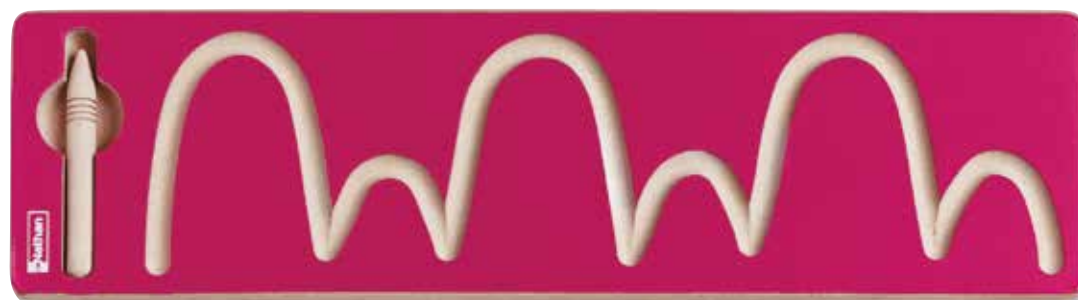

**TRACCIATO ONDE**

Tavole in legno con diversi tracciati per sviluppare il controllo motorio del polso e la coordinazione oculo-manuale.

63082

€ 12,00

3+

35x10x1,5

TRACCIATO MERLATURE

Tavole in legno con diversi tracciati per sviluppare il controllo motorio del polso e la coordinazione oculo-manuale.

63083

€ 12,00

3+

35x10x1,5

**TRACCIATO PONTI**

Tavole in legno con diversi tracciati per sviluppare il controllo motorio del polso e la coordinazione oculo-manuale.

63084

€ 12,00

3+

35x10x1,5

TRACCIATO CURVE

Tavole in legno con diversi tracciati per sviluppare il controllo motorio del polso e la coordinazione oculo-manuale.

63085

€ 12,00

3+

35x10x1,5