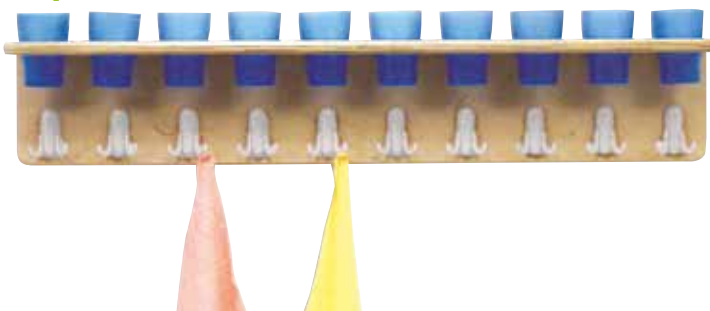

APPENDINO 10 POSTI CON PORTABICCHIERI

Struttura in multistrato di betulla verniciata al naturale. Dotato di 10 ganci in polipropilene e mensola porta bicchieri (esclusi). Fornito in kit di montaggio.

23058

€ 85,00

100x12x15