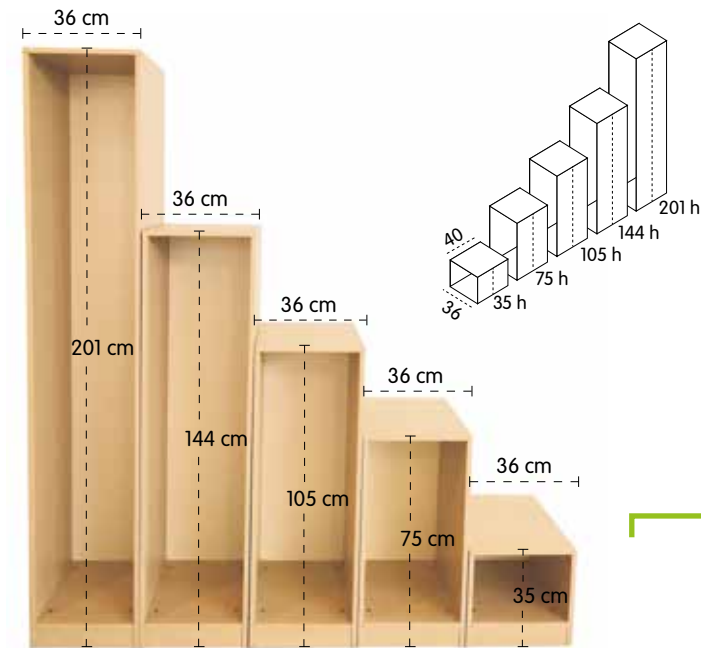

MOBILI LINEA FAGGIO

Sistema modulare e componibile che ti permette di organizzare con stile sezioni, spazi comuni e qualsiasi altro ambiente. Puoi scegliere una delle nostre combinazioni o crearne una su misura per te. Questo sistema risponde ad ogni esigenza e bisogno con prodotti che non mancano di qualità in termini di design, stile ed innovazione.

Strutture del modulo "colonna" largo 36 cm nelle 5 altezze disponibili. Da attrezzare ed organizzare a tuo piacimento.

Strutture del modulo "intermedio" largo 70 cm nelle 5 altezze disponibili. Da attrezzare ed organizzare a tuo piacimento.