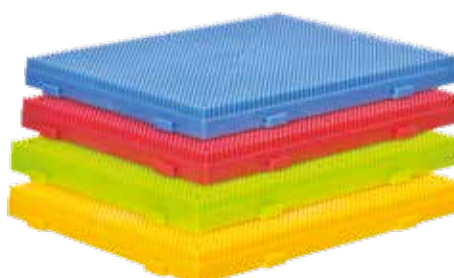

COSTRUZIONI MODULIX

Confezione da 112 pezzi assortiti in varie forme e colori di costruzioni dal particolare incastro "a pettine" che facilita l'assemblaggio e rende questo gioco adatto anche ai bambini più piccoli. In materiale acrilico colorato, atossico, molto resistente.

74122

€ 33,00

2

Ø 3