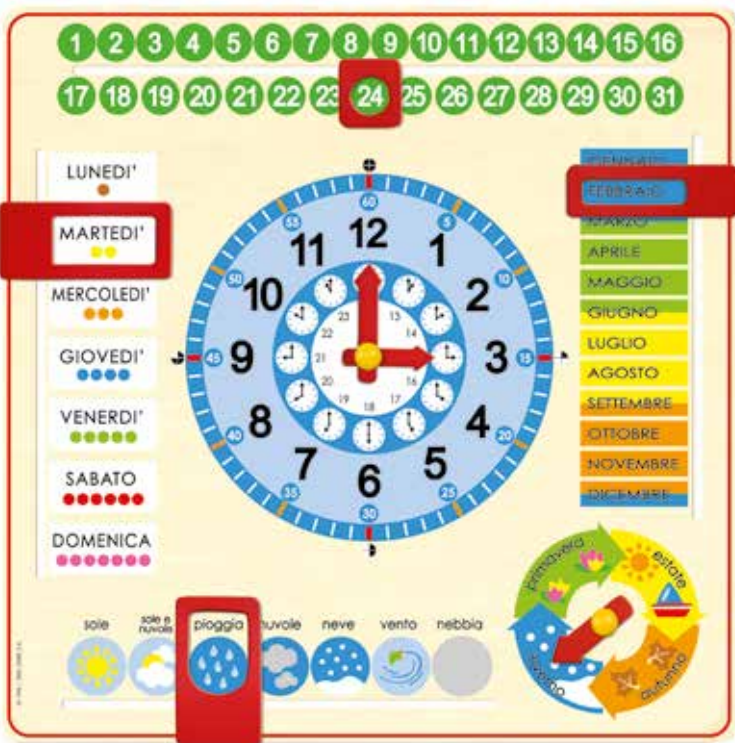

PANNELLO DEL TEMPO

Pannello in legno per facilitare l'apprendimento di mesi, stagioni, tempo, giorni, ore e minuti. Tessere scorrevoli, non estraibili.

10644 € 24,90