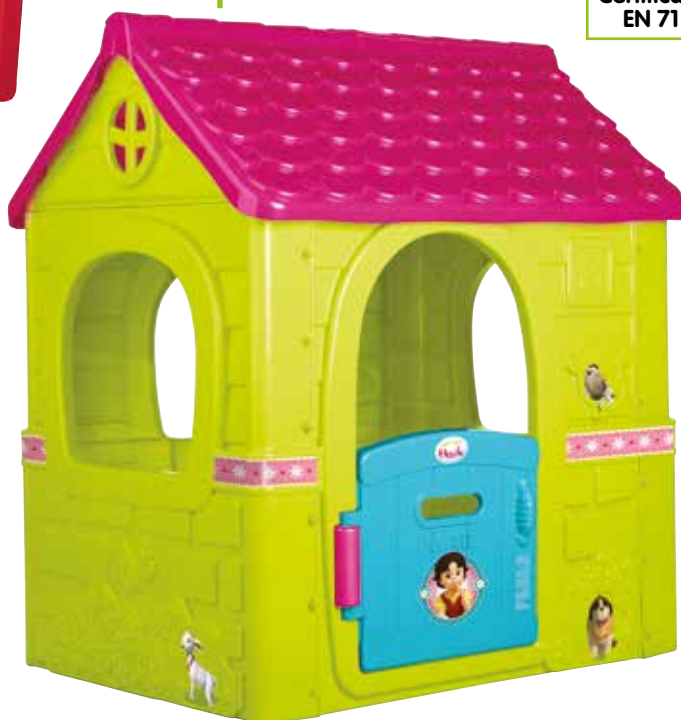

CASA DEI SUONI MAGICI

Il campanello della porta è magico ed emette 6 suoni familiari. All'interno ci sono tanti accessori, la porta ha una fessura per la posta, finestre con e senza persiane. Fornito con semplici istruzioni per un facile montaggio.

70229 € 300,00

2+ 122x93x120