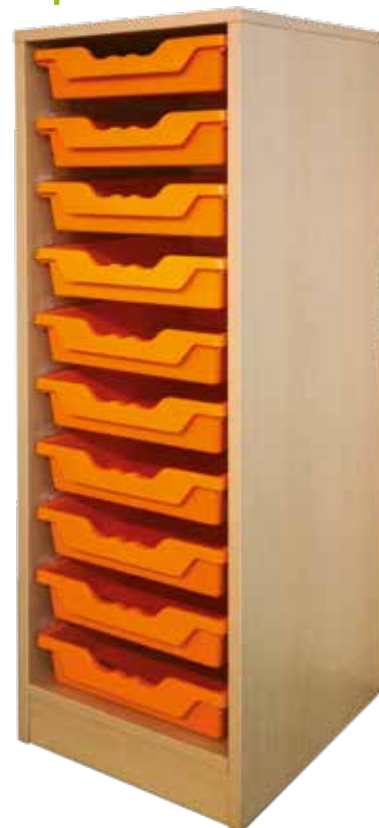

MOBILE A 10 VASCHETTE BASSE

24190

€ 221,00

36x40x105

GAMMA COLORI PER ANTE E FRONTALI CASSETTI

Celeste
857

Verde erbetta
460

Giallo canarie
468

Arancio canyon
835

Su richiesta si possono personalizzare le ante dei mobili e i frontalini dei cassetti in legno con una maggiorazione di prezzo pari al 10%, con tempi di consegna di 30 giorni.

GAMMA COLORI VASCHETTE

Rosso

Arancione

Giallo

Verde

Verde acqua

Azzurro

Blu

Trasparente

Il colore delle vaschette, se non precisato in fase d'ordine, può variare a seconda della disponibilità del momento.