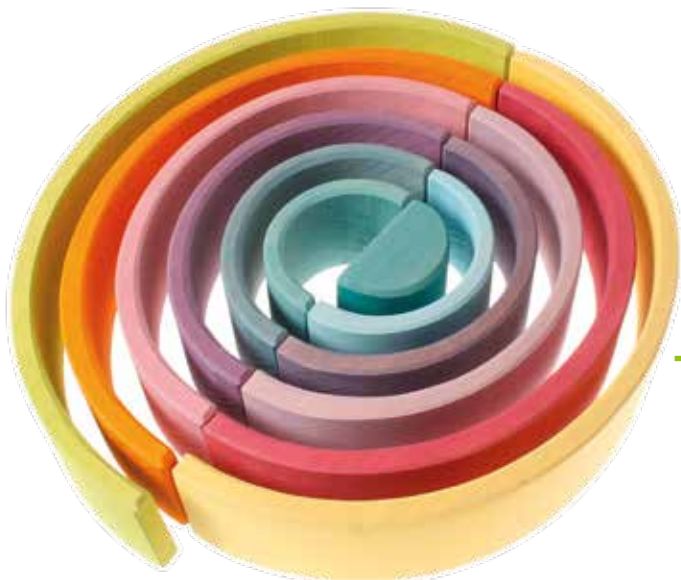

AMICI

Amici perfetti per un gioco fantasioso. Set composto da 12 pezzi in legno d'acero e colorazione all'acqua atossica. Dimensioni: vassoio 16 cm, bambola altezza 6cm, Ø 3 cm

77008

€ 49,20

1+