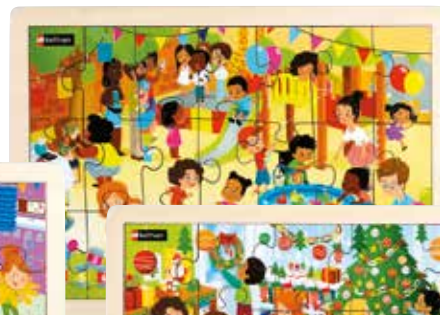

LA STRADA

4 puzzle che propongono ciascuno una scena di strada diversa: piccola borgata, cantiere, strada pedonale e grande agglomerato. Illustrazioni molto realistiche che favoriscono l'osservazione del dettaglio e lo sviluppo del linguaggio.

63216

€ 64,00

3+

30x21x1