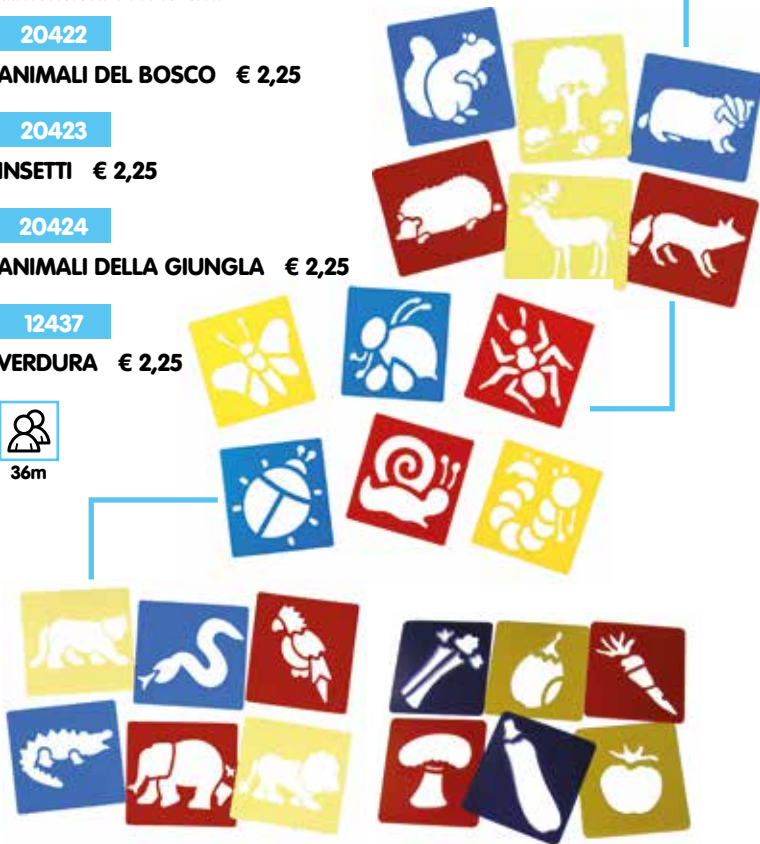

12882

€ 6,25

STENCILS

Confezione composta da 6 soggetti diversi, dimensioni 14 x 15 cm.

20422 ANIMALI DEL BOSCO € 2,25

20423 INSETTI € 2,25

20424 ANIMALI DELLA GIUNGLA € 2,25

12437 VERDURA € 2,25