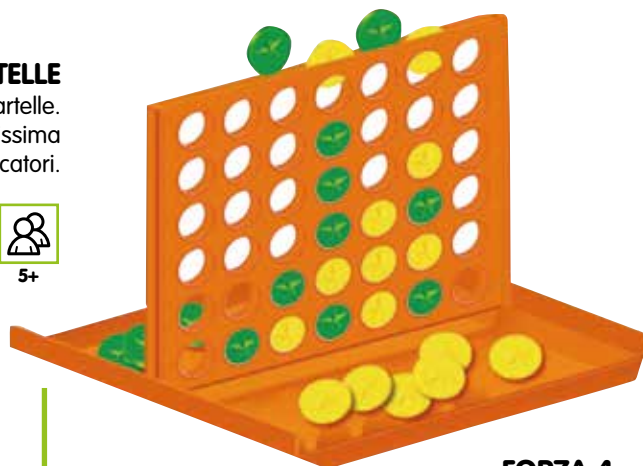

4+

TOMBOLA 48 CARTELLE

La classica tombola da 48 cartelle. Bellissimo gioco in legno di buonissima qualità. Per 1 o più giocatori.

48204

€ 19,00

5+

**FORZA 4**

Gioco tradizionale che stimola le capacità logico-strategiche, la competizione e la socializzazione.