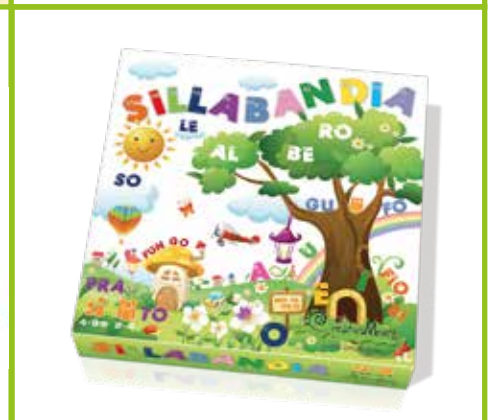

COMPETENZE LINGUISTICHE

La lingua, in tutte le sue funzioni e forme, è uno strumento essenziale per comunicare e conoscere, per rendere via via più complesso e meglio definito, il proprio pensiero anche grazie all'esperienza concreta e all'osservazione. È il mezzo per esprimersi in modi personali, creativi e sempre più articolati.