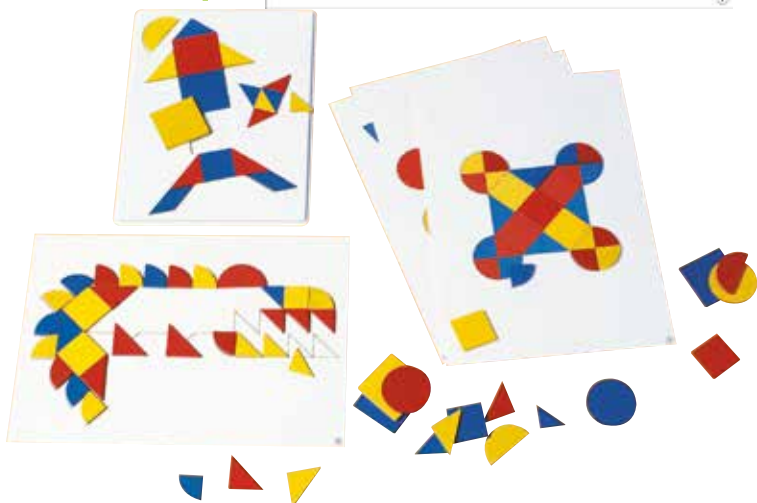

63239

€ 83,00

3+

28x21

MSA

MOSAICOLOR

Gioco-mosaico, in cui i pioli si incastrano sulla griglia trasparente forata per creare forme libere o riprodurre le figure ritratte sulle schede modello.

Contenuto: 1 tavoletta in plastica trasparente, 320 chiodini in 4 colori di diametro 9 mm, 12 schede modello.