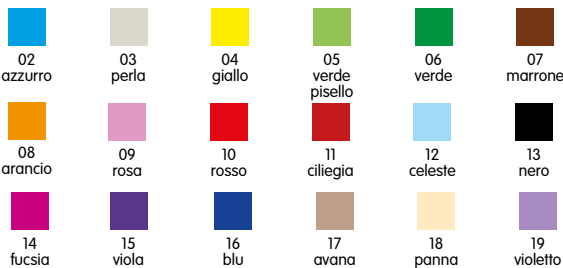

53174 BIANCO € 0,25

531.. COLORI DISPONIBILI € 0,35

CARTONCINO - 50x70 cm 200 gr/m²