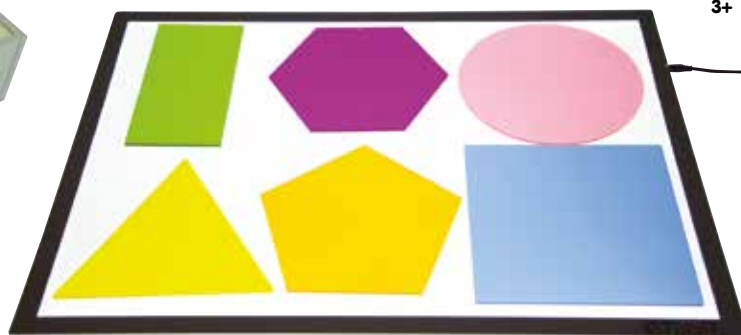

FORME

Set formato da 6 forme giganti di acrilico in diversi colori e forme (rosa, blu, giallo, verde, viola e arancione - quadrato, rettangolo, cerchio, triangolo, pentagono ed esagono). Utile per il riconoscimento di forme e colori e per miscelare i colori. Ideale per l'uso su un piano luminoso. Diametro di circa 200 mm.

76027 € 30,00