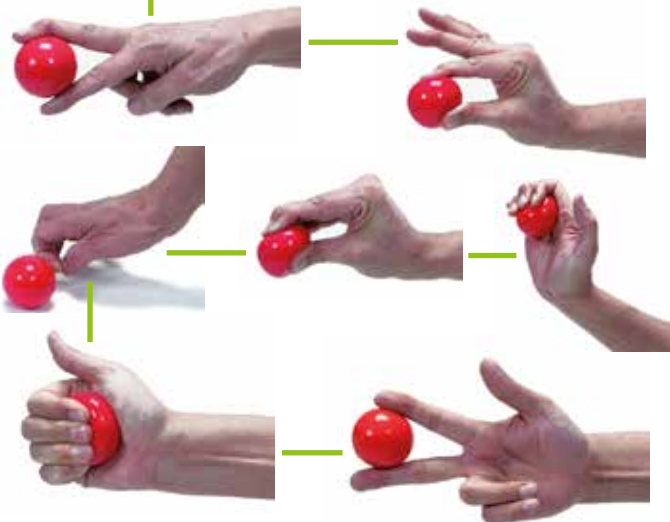

FREEBALL

Confezione da 24 palline in gomma morbida e in 4 colori assortiti.

55505 € 34,80

3+

Ø 5,5