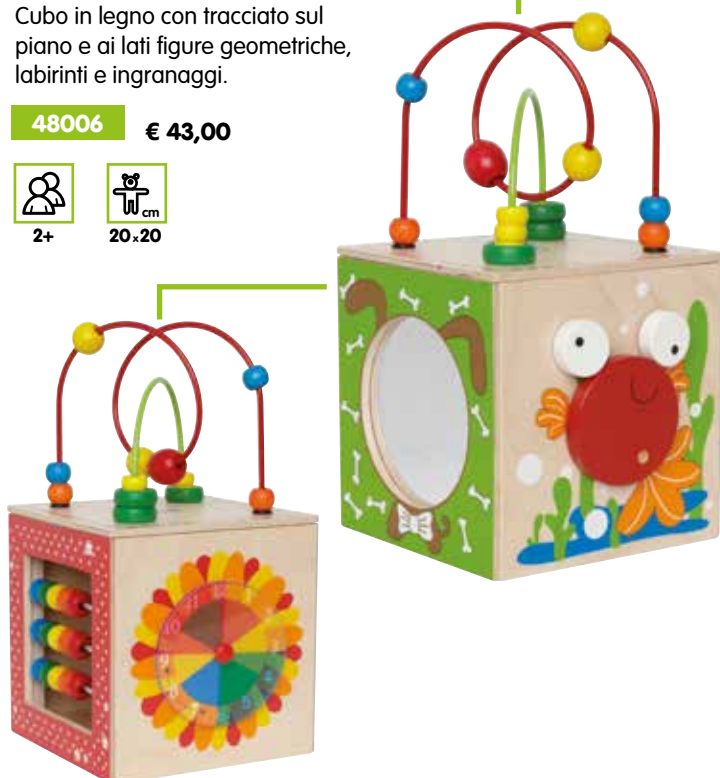

CUBO DELLE ATTIVITÀ

Cubo in legno con tracciato sul piano e ai lati figure geometriche, labirinti e ingranaggi.

48006 € 43,00