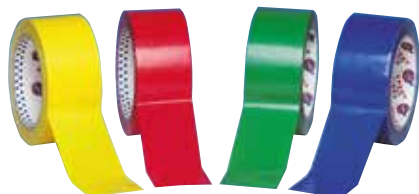

**NASTRO ADESIVO MONOCOLORE
mm 50 x 66 mt**

16215

**BIANCO
€ 0,76**

15
bianco

162... **COLORI DISPONIBILI € 1,74**

16
giallo

19
verde