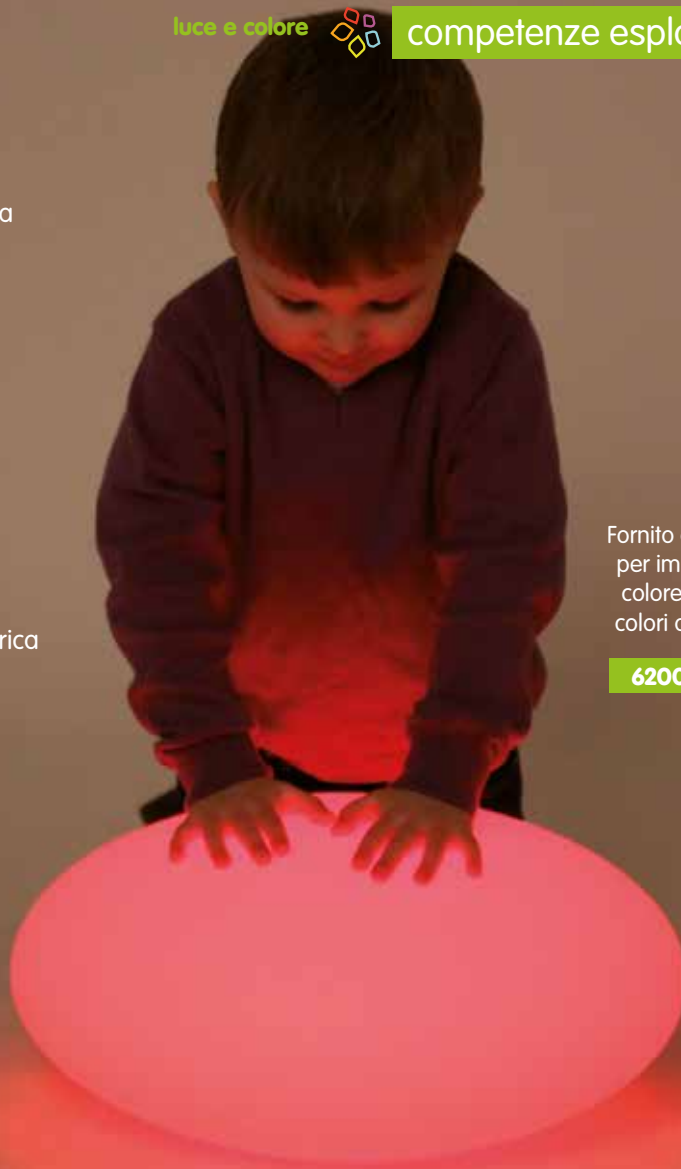

Queste lampade di plastica vuote ultra-forte sono esteticamente gradevoli e possono essere posizionate intorno alla stanza o utilizzate in una tana sensoriale per fornire una illuminazione di fondo.

Utilizzando il telecomando è possibile scegliere uno dei 16 colori o impostare l'alternanza automatica dell'intero spettro di colori da un fresco ultravioletta ad un caldo rosso. Il colore si diffonde in modo uniforme in tutta la forma.

Tutte le lampade sono alimentate a bassa tensione di rete di alimentazione e sono dotate di unità di ricarica tramite una stazione di base*. Con un ciclo di carica di 6 ore possono essere sollevate dalla loro base e utilizzate ovunque sia necessario fornire una media di 10 ore di luce dentro o fuori.

Le unità sono resistenti all'acqua IP65 e sono testati fino a 80Kg di carico.

* Nota: Tutte le forme si adattano su una stazione di ricarica, tranne il cubo che si inserisce nella presa di corrente per essere ricaricato.

CIOTTOLO LUMINOSO

Fornito di telecomando per impostare un solo colore o alternare i 16 colori a ritmi differenti.

62005 € 130,00

40x40x20