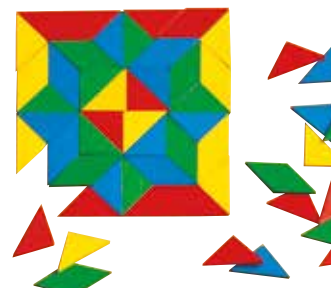

Contenuto: 96 elementi di legno in 4 colori, 28 schede modello e una guida didattica.

63240

€ 51,00

5+

23x13

VALIGETTA MAGNETICA

Lavagna magnetica con pezzi grossi. Cassetta in metallo e legno con 42 pezzi magnetici e 24 carte esempi.