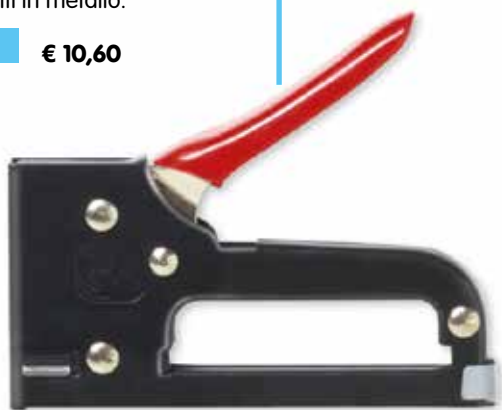

SPARAPUNTI

Sparapunti in metallo.

74100 € 10,60