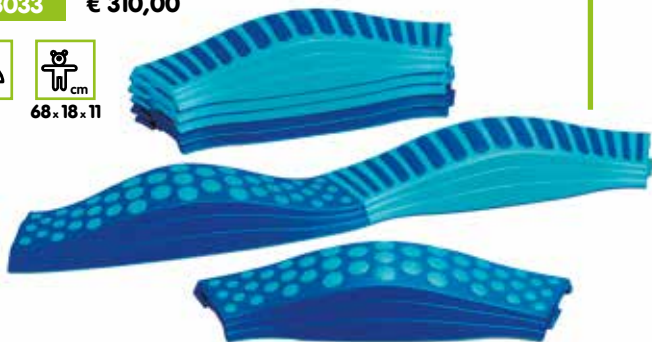

ONDE

Set composto da 8 elementi curvati a schiena di mulo, facili da agganciare tra loro. Le superfici sono dotate di elementi rotondi e rigati. Fornito con una custodia per facilitarne il trasporto.

48033

€ 310,00

36m

68x18x11