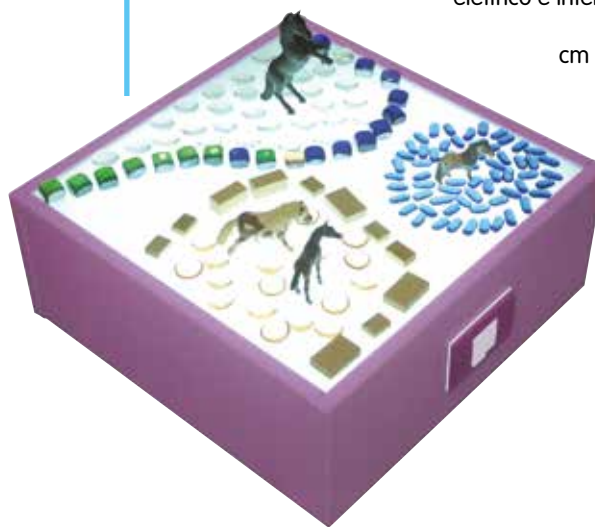

QUADRO LUMINOSO

Struttura in materiale ligneo rivestito in laminato e superficie illuminata in vetro opale stratificato, antigraffio e antisfondamento. Fornito di cavo elettrico e interruttore on/off. Dimensione: cm 52 x 52 x 21 h.

40102
€ 370,00