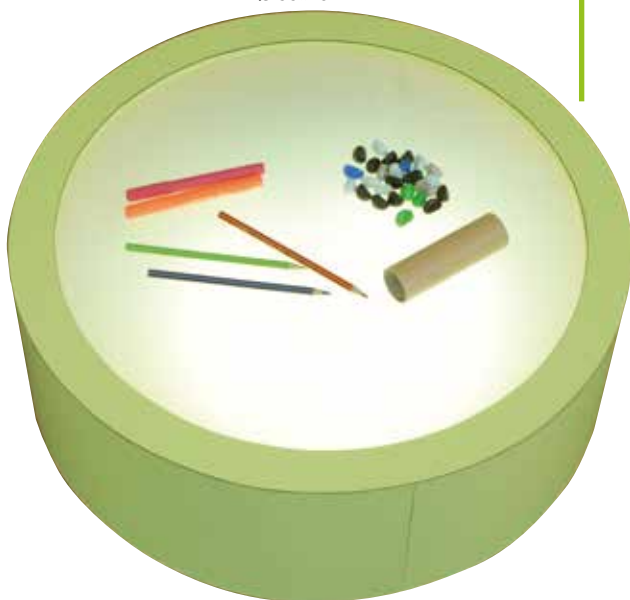

TONDO LUMINOSO

Struttura in materiale ligneo rivestito in laminato e superficie illuminata in vetro opale stratificato, antigraffio e antisfondamento. Fornito di cavo elettrico e interruttore on/off.

40101

€ 435,00

Ø 50x20