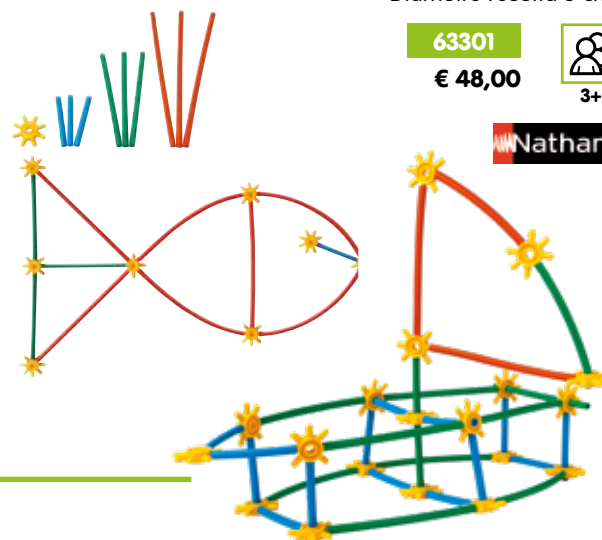

BAMBUCOLOR

Le asticelle in plastica morbida e flessibile permettono realizzazioni "a volume" con linee curve. Queste asticelle sono collegate da un elemento di giunzione a forma di rosetta. 268 elementi in plastica (170 asticelle di 3 dimensioni e 3 colori e 98 elementi di giunzione). Lunghezza asticelle 15/10/5 cm. Diametro rosetta 3 cm.

63301 € 48,00