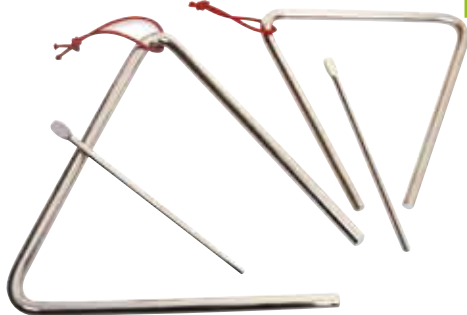

TRIANGOLO

Triangolo in acciaio cromato con battente.

74286 LATO 15 cm € 3,65

74287 LATO 20 cm € 4,40