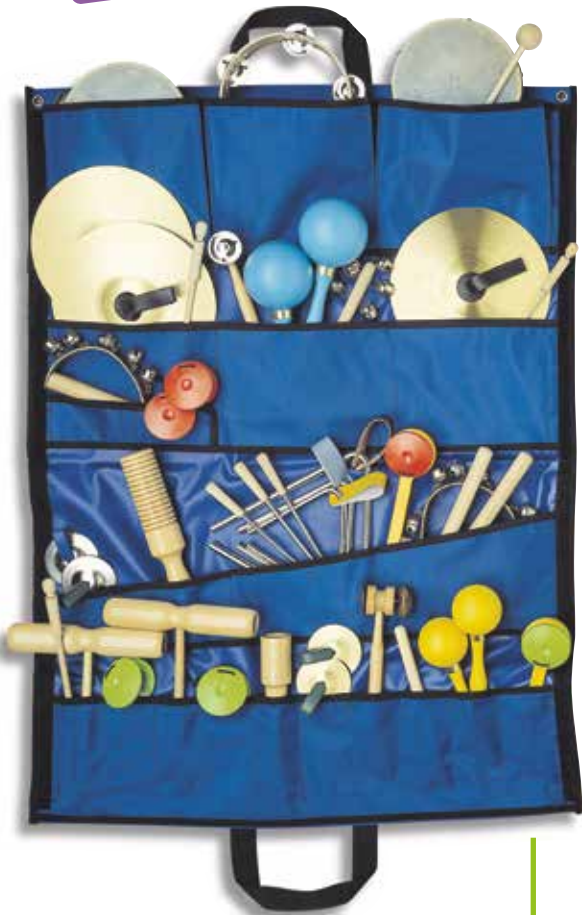

Nathan

63329
€ 45,70

TASCA MUSICALE

Sacca di tela con tasche per contenere 28 strumenti di ritmica: 3 coppie clave in legno, 2 tone block con battente, guiro con battente, jingle stick, mini tone block con battente, jingle stick doppio, 4 nacchere, coppia mini maracas, coppia maracas, bell stick a 5 campanelli, 2 coppie piattelli, 3 triangoli 10,15,20 cm, 2 maniglie a 5 campanelli, 1 cembalo 15 cm, 2 tamburelli da 15 cm con battente, piatto ottone 20 cm e coppia piatti ottone cm 20.

11214 € 235,00

LEGGIO DA TERRA

Leggio regolabile realizzato in metallo.

11878
€ 39,90

CARRELLINO MUSICALE

Carrello musicale su ruote con tre cassette e un ripiano in multistrato di betulla verniciato contenente: coppia clave, tone block, guiro legno con battente, due jingle stick, mini tone block con battente, nacchera con manico, coppia mini maracas, doppio guiro, bell stick a 5 campanelli, coppia piattelli in ottone, triangolo cm 10 con battente, triangolo cm 15 con battente, wood block, maniglia a dieci campanelli, maniglia a 5 campanelli, frusta brasiliana, blocchi sonori 10 note, carillon diatonico 13 note, tamburello cm 25, coppia piatti cm 20, piatto cm 25, supporto per piatti e piattello con supporto.