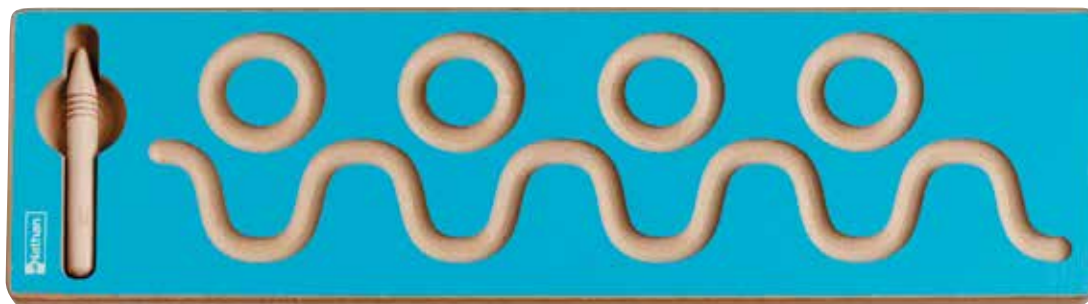

63300

€ 25,40

**TRACCIATO DIAGONALI**

Tavole in legno con diversi tracciati per sviluppare il controllo motorio del polso e la coordinazione oculo-manuale.

63081

€ 12,00

3+

35x10x1,5

**TRACCIATO ONDE**

Tavole in legno con diversi tracciati per sviluppare il controllo motorio del polso e la coordinazione oculo-manuale.

63082

€ 12,00

3+

35x10x1,5

TRACCIATO MERLATURE

Tavole in legno con diversi tracciati per sviluppare il controllo motorio del polso e la coordinazione oculo-manuale.