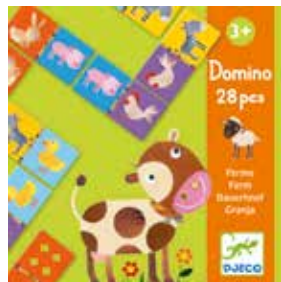

DOMINO ALLEGRA FATTORIA

Domino in robusto cartone con 28 tessere.

18822 € 8,90

3+

10x5

MEMO JUNGLE

Memory in robusto cartone con 30 tessere.

18823 € 8,90