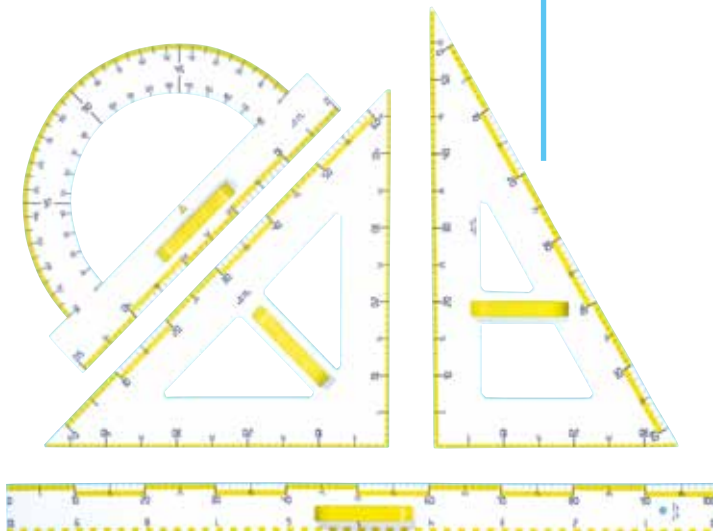

SQUADRE PER LAVAGNE

In materiale acrilico con impugnatura ergonomica.

73901

SQUADRA cm 60 a 60° € 2,95

73902

SQUADRA cm 60 a 45° € 2,95

73903

RIGA 100 cm € 3,00

73904

GONIOMETRO cm 50 a 180° € 8,95