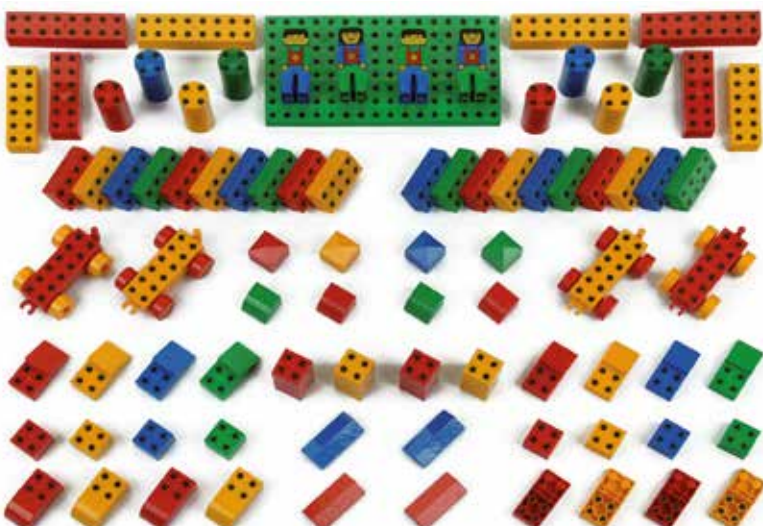

BLOCCHI MAGNETICI

Set da 68 blocchi magnetici in legno, in diverse forme per costruire automobili, animali o personaggi.

Nathan

63353 € 130,00

MANETICO 42

Costruzione in plastica con magneti al posto dei dentelli che la rendono adatta anche ai più piccoli, composta da 42 pezzi. Dimensione cilindro ø cm 2,5 x 5,5 h.

39512 € 41,00

MANETICO 85

Costruzione adatta anche ai più piccoli, composta da 85 pezzi. Dimensione cilindro ø cm 2,5 x 5,5 h.

39513 € 82,00

MAGSMARTERS

Confezione da 30 elementi magnetici, in due diverse forme, per realizzare centinaia di costruzioni 3D. Dimensione triangolo cm 5,5; quadrato cm 6,5.

70312 € 45,00

MAGNETICS

Grandi pezzi per una presa e manipolazione più facile, con interno magnetico che rafforza il collegamento tra gli elementi. Confezione da 36 pezzi. Lunhezza cilindro cm 12.

42071 € 67,00