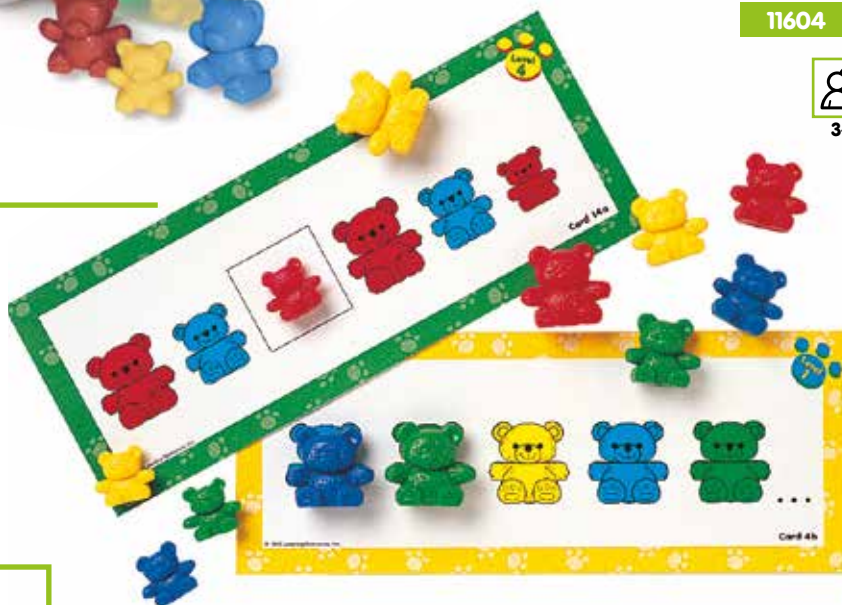

CARTE DEGLI ORSETTI

Set di 15 carte illustrate da entrambi i lati con schemi da riprodurre o da completare.

11607 € 14,90