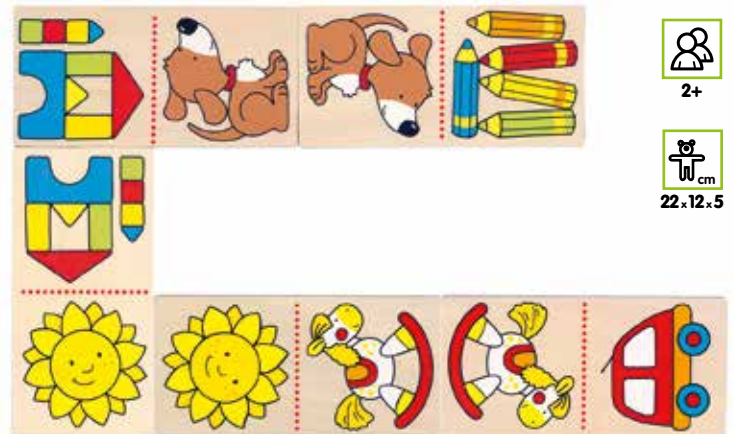

DOMINO PRIMI ANIMALI

Domino in scatola di legno con 28 pezzi.

14039

€ 17,90

2+

22x12.5