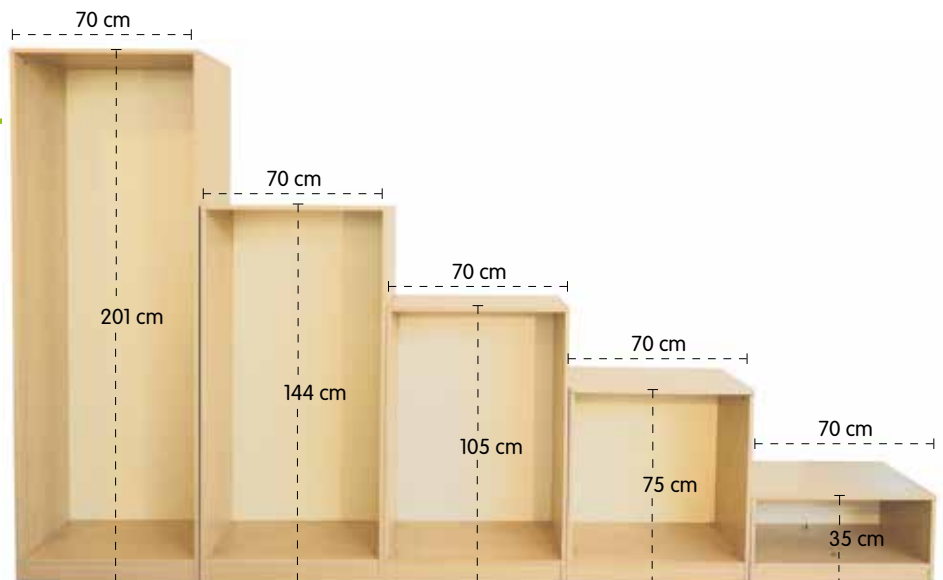

Strutture del modulo "grande" largo 105 cm nelle 5 altezze disponibili. Da attrezzare ed organizzare a tuo piacimento.

Il criterio di progettazione è molto semplice e funzionale: partendo da un modulo di base, è possibile comporre il proprio elemento d'arredo riproponendolo più volte, magari con piccole variazioni legate al tipo di funzionalità da svolgere in quell'ambiente. Gli elementi, in parte a giorno, in parte chiusi possono essere affiancati fra loro ed utilizzati come divisori centrostanza. La personalizzazione avviene tramite l'inserimento di: ripiani, antine, contenitori in legno o vaschette colorate in polipropilene. Realizzati interamente in materiale ligneo bilaminato con bordo ABS in tinta raggiato come previsto da normativa. Assemblaggio con bulloneria e viti a scomparsa. Completi di tappi in gomma antirumore. Forniti in kit di montaggio.