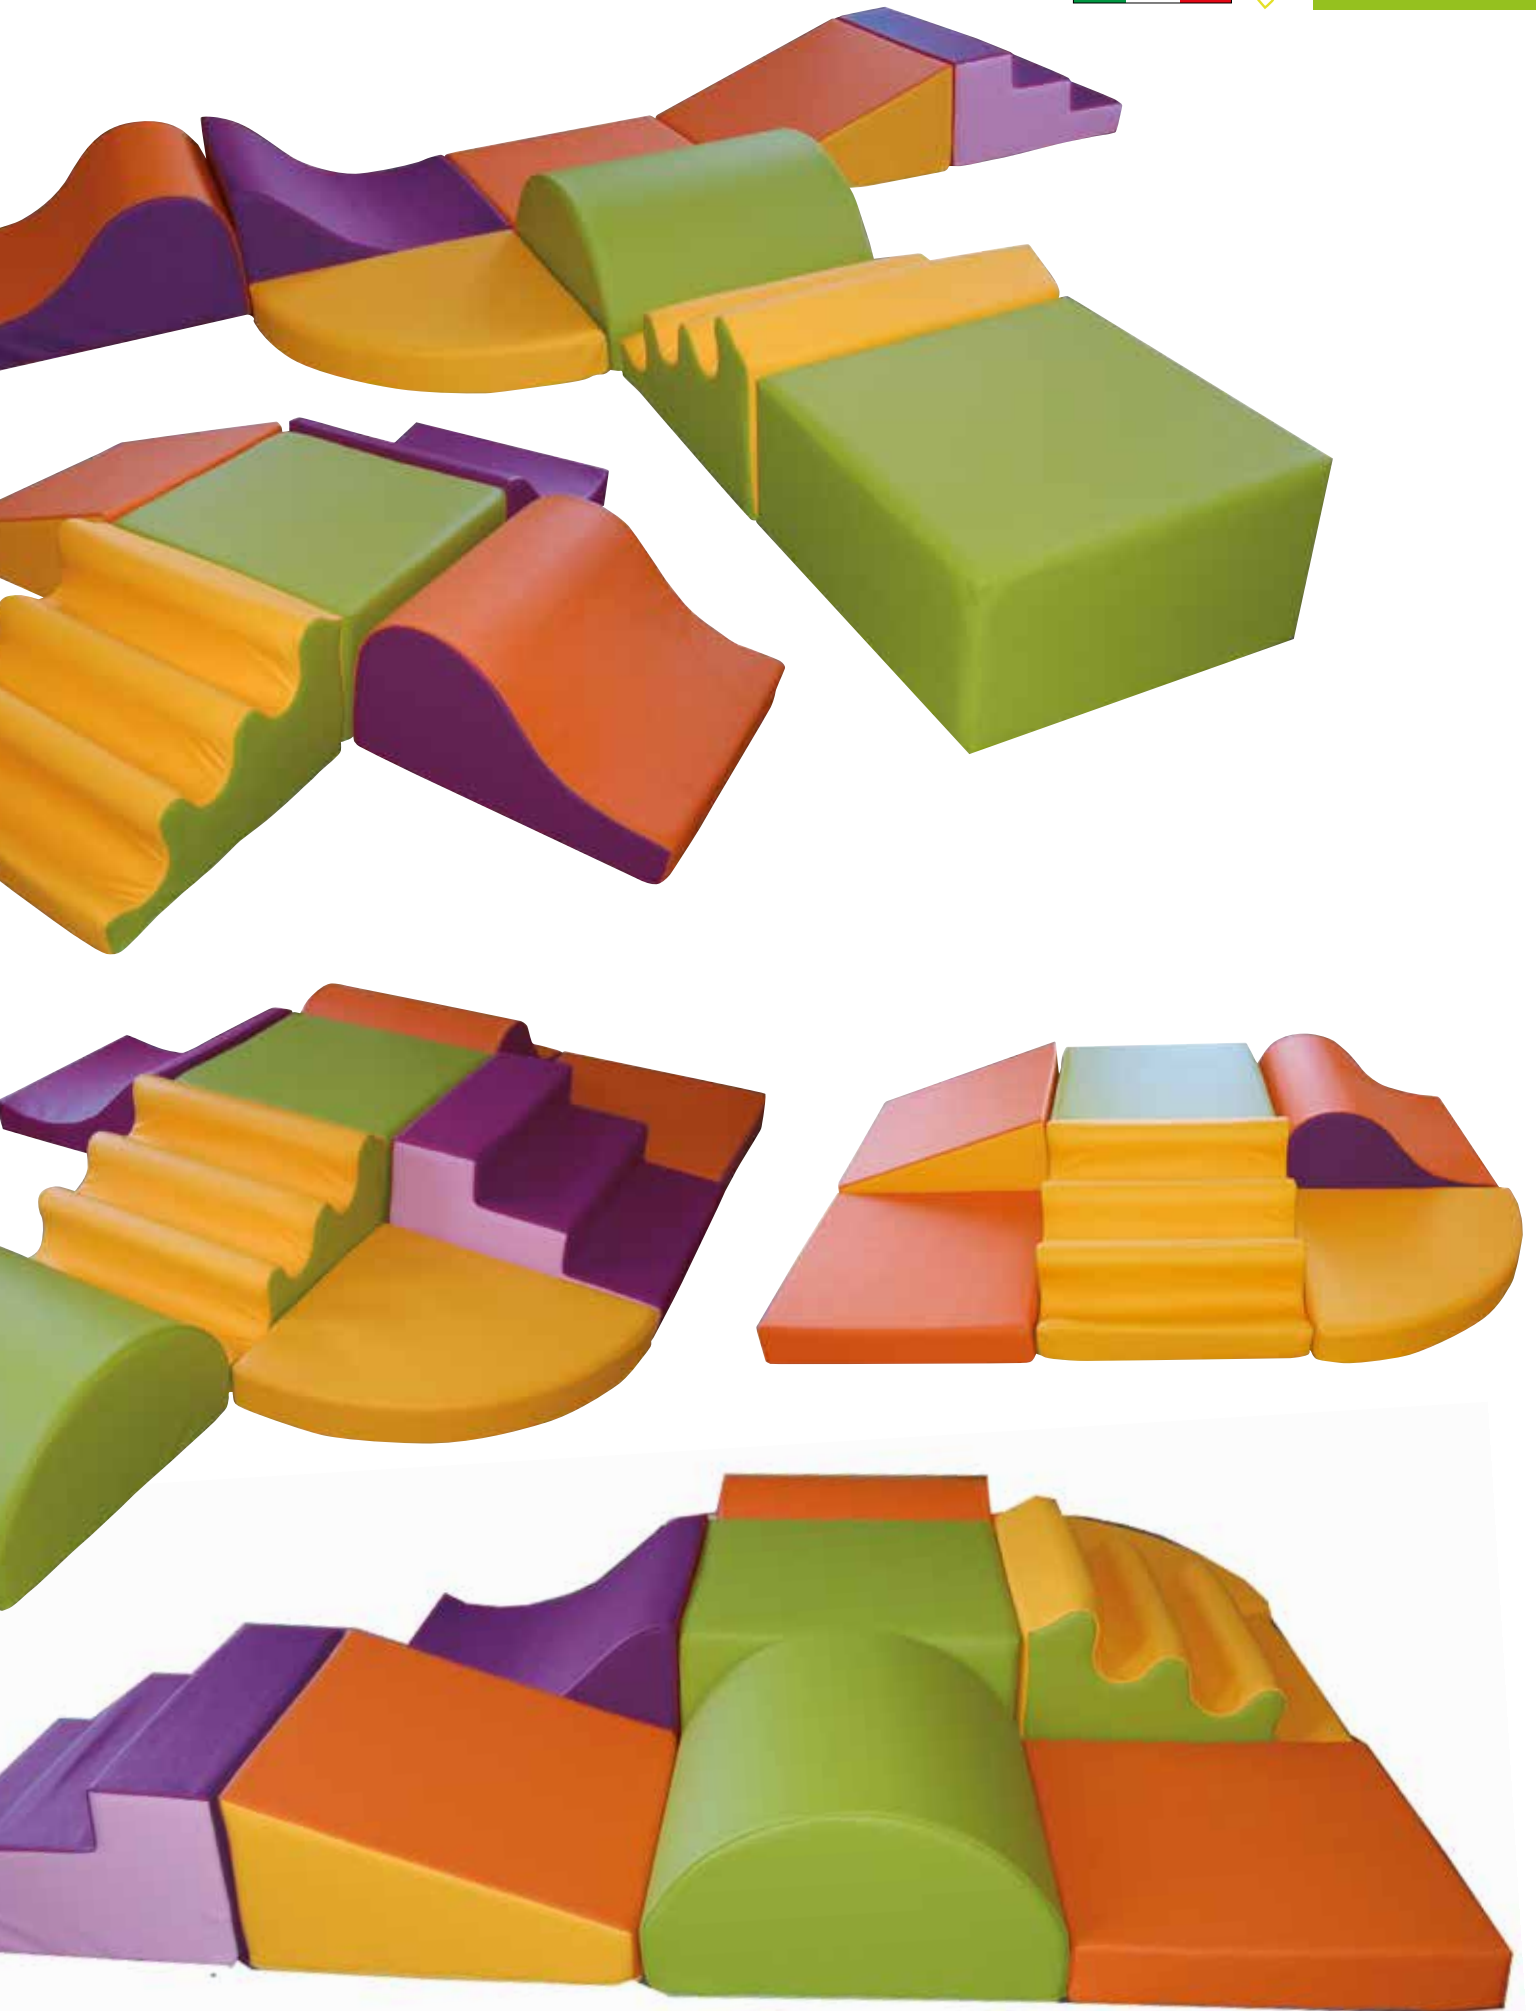

45022

€ 55,00

60x60x10

Tutte le forme morbide sono dotate di fondo antiscivolo e velcro alla base, per mantenerle unite fra loro.

Una serie di onde che, unite tra loro e dotate di un morbido tappeto di fondo, possono formare un angolo aperto oppure, come nella foto, un morbido mare in cui tuffarsi. Soffici cuscinetti tondeggianti accolgono i bambini dopo salti e tuffi o semplicemente per rilassarsi. Rivestimento esterno spalmato in poliuretano senza PVC e ftalati, molto resistente all'usura ed all'abrasione, impermeabile, ignifugo di classe 1 atossico, antimacchia. Imbottitura in poliuretano espanso ad alta densità 21/25 Kg/m². Tutte le forme morbide sono dotate di fondo antiscivolo e velcro alla base per mantenerle unite fra loro.