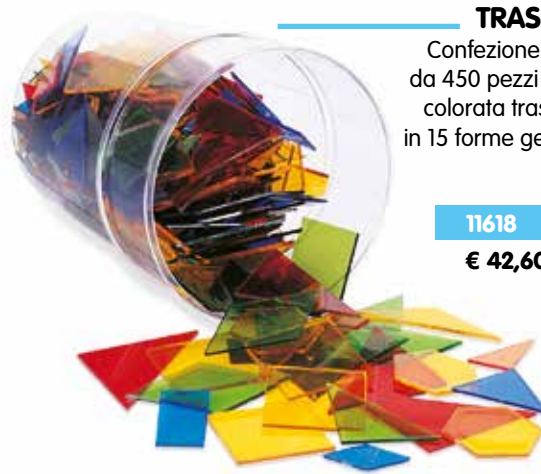

FORME TRASPARENTI

Confezione composta da 450 pezzi in plastica colorata trasparente e in 15 forme geometriche diverse.

11618 € 42,60