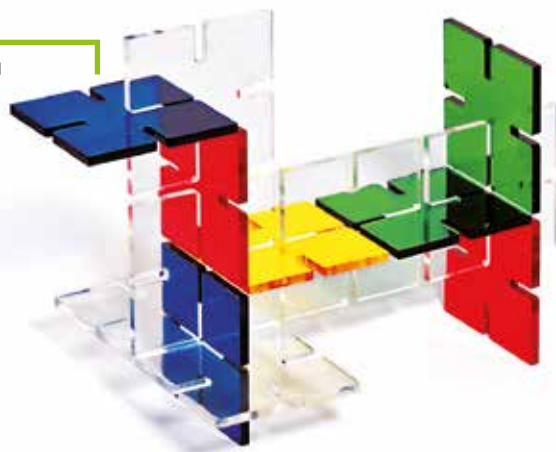

3

PLAYPLAX

Confezione da 48 quadrati in plastica trasparente ABS, in 5 colori diversi.

70281

€ 33,00

5

BLOCCHI COLORATI TRASPARENTI

Confezione da 50 elementi di costruzione misti (cilindri, ponti, prismi, cubi e parallelepipedi) in plastica trasparente. Viene fornito in un comodo contenitore. Dimensione del cubo: 33 mm.