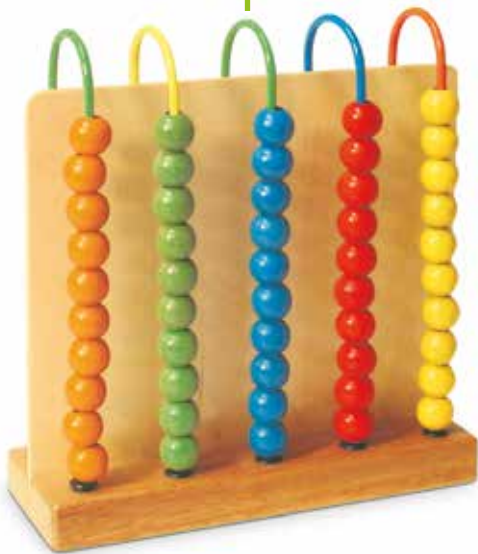

ABACO IN LEGNO

Abaco verticale in legno.

73735

€ 18,50