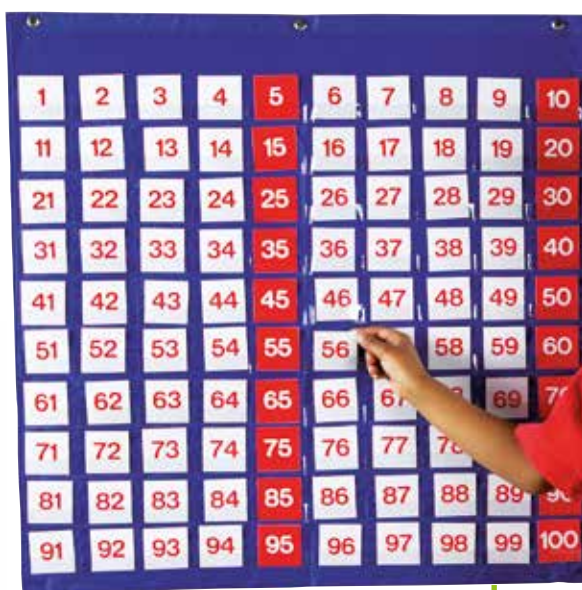

CALCOLO MULTIBASE

Set da 121 elementi multibase 10;
1 cubo, 10 piatti, 10 lunghi, 100 unità.

74144

€ 27,65

5+