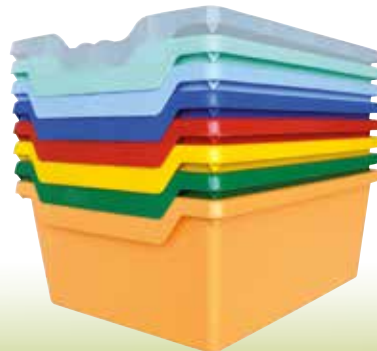

- 23023 BASSA GIALLA € 7,25
- 23024 BASSA ROSSA € 7,25
- 23025 BASSA BLU € 7,25
- 23026 BASSA VERDE € 7,25
- 23279 BASSA ARANCIONE € 7,25
- 23280 BASSA AZZURRA € 7,25
- 23281 BASSA VERDE ACQUA € 7,25
- 23027 BASSA TRASPARENTE € 7,25

37,5x31x15,5

- 23018 MEDIA GIALLA € 8,00
- 23019 MEDIA ROSSA € 8,00
- 23020 MEDIA BLU € 8,00
- 23021 MEDIA VERDE € 8,00
- 23270 MEDIA ARANCIONE € 8,00
- 23092 MEDIA AZZURRA € 8,00
- 23269 MEDIA VERDE ACQUA € 8,00
- 23022 MEDIA TRASPARENTE € 8,00

23315 ALTA GIALLA € 13,60

23317 ALTA ROSSA € 13,60

23316 ALTA BLU € 13,60

23318 ALTA VERDE € 13,60

24139 ALTA ARANCIONE € 13,60

24140 ALTA AZZURRA € 13,60

24141 ALTA VERDE ACQUA € 13,60

23319 ALTA TRASPARENTE € 13,60

37,5x31x22,5