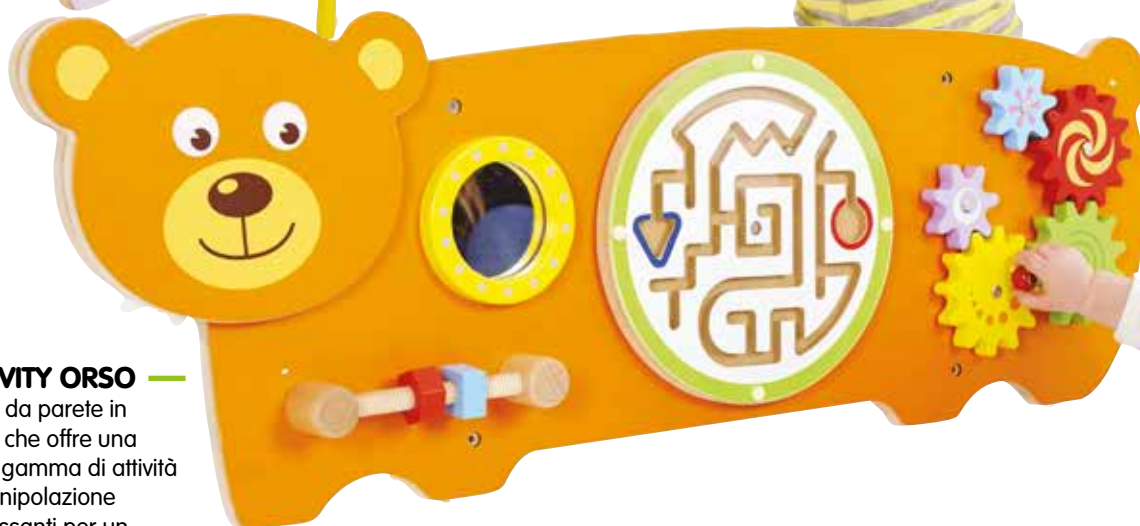

62066

€ 210,00

12m+

174,5

ACTIVITY HIPPO

Gioco da parete in legno che offre una vasta gamma di attività di manipolazione interessanti per un singolo bambino o per un gruppo di bambini. Per stimolare lo sviluppo della coordinazione occhio-mano, il controllo delle dita e le capacità motorie. Include viti di fissaggio.

62067

€ 77,00

12m+

91.32

ACTIVITY ORSO

Gioco da parete in legno che offre una vasta gamma di attività di manipolazione interessanti per un singolo bambino o per un gruppo di bambini. Per stimolare lo sviluppo della coordinazione occhio-mano, il controllo delle dita e le capacità motorie. Include viti di fissaggio.