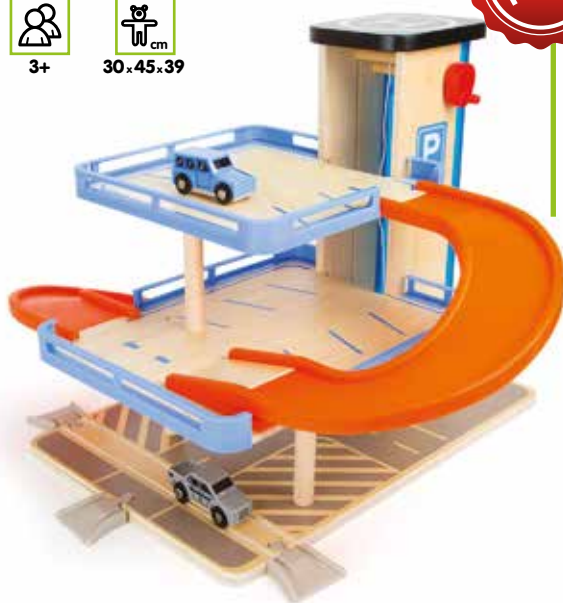

54321 € 69,00

**CASERMA DEI VIGILI DEL FUOCO**

Set in legno e plastica con molti accessori quali lo scivolo, l'elicottero, vigili del fuoco, estintore e unità mobili. Dimensioni elicottero circa 10 x 5 x 6 cm.