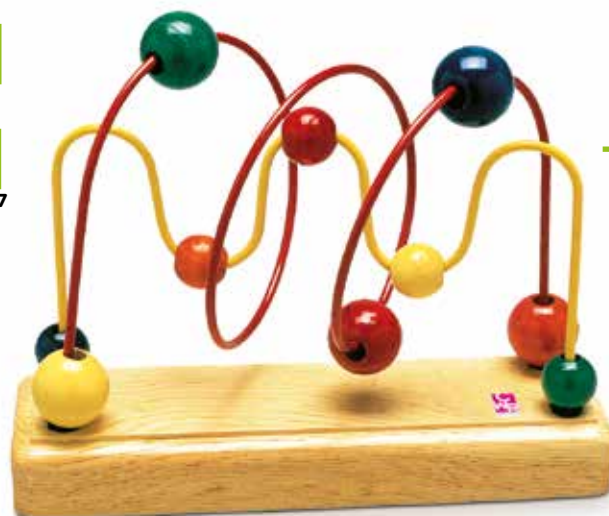

CIRCUITI CURVE E ONDE 3

74159 € 9,95