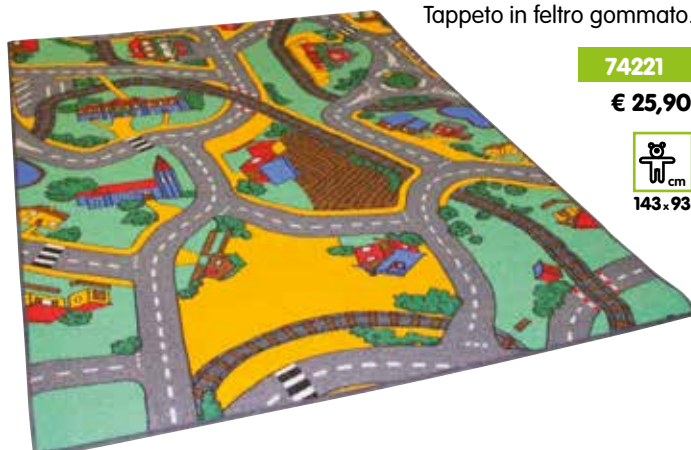

TAPPETO STRADALE IN FELTRO

Tappeto in feltro gommato.

74221

€ 25,90

143x93