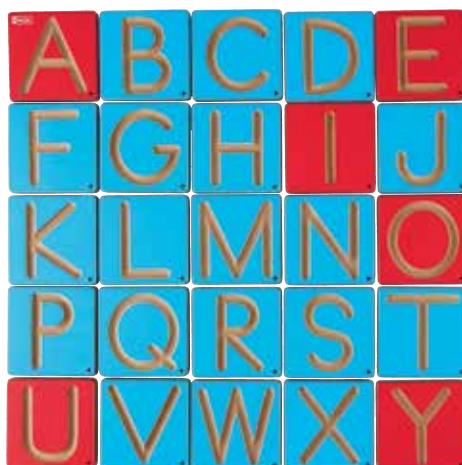

TRACCIATO LETTERE

Questo kit di legno permette ai bambini di lavorare sul riconoscimento delle 26 lettere dell'alfabeto. Un segno in basso a destra del quadrato indica il verso di lettura della lettera. Le vocali sono in rosso e le consonanti in blu.

Nathan

63156
€ 55,50

MSA