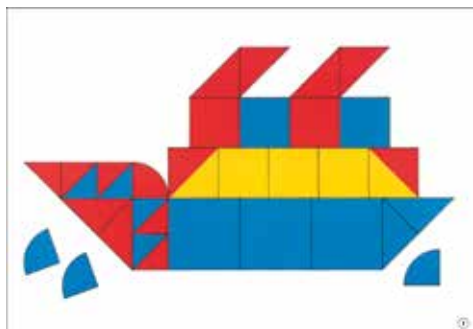

63239

€ 83,00

3+

28x21

MSA

MOSAICOLOR

Gioco-mosaico, in cui i pioli si incastrano sulla griglia trasparente forata per creare forme libere o riprodurre le figure ritratte sulle schede modello.

Contenuto: 1 tavoletta in plastica trasparente, 320 chiodini in 4 colori di diametro 9 mm, 12 schede modello.