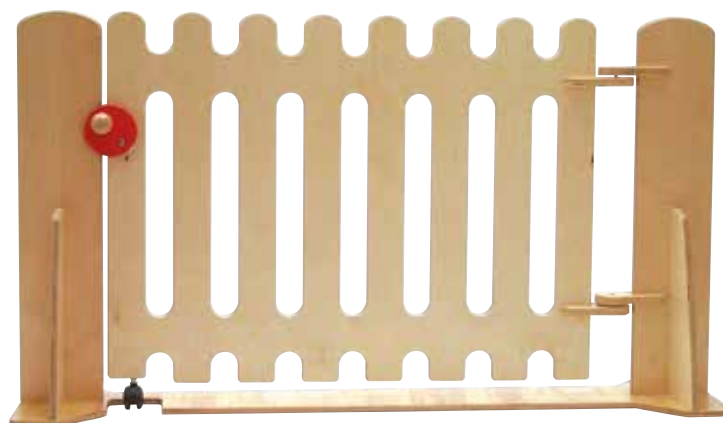

In betulla verniciata al naturale. Completo di ruota e supporti laterali. Fornito in kit di montaggio.

23084

€ 375,00

136x75

ACTIVITY COCCODRILLO

Pannello multi-attività da muro che comprende cinque pezzi ciascuno con un diversa di attività di manipolazione per incoraggiare coordinazione occhio-mano e le capacità motorie, tra cui: percussivo strumenti a percussione, uno specchio, penna magnetica e sfera, vari labirinti, ingranaggi ad incastro. Il coccodrillo è completamente assemblato con fori di fissaggio e viti di fissaggio per una facile montaggio a parete.