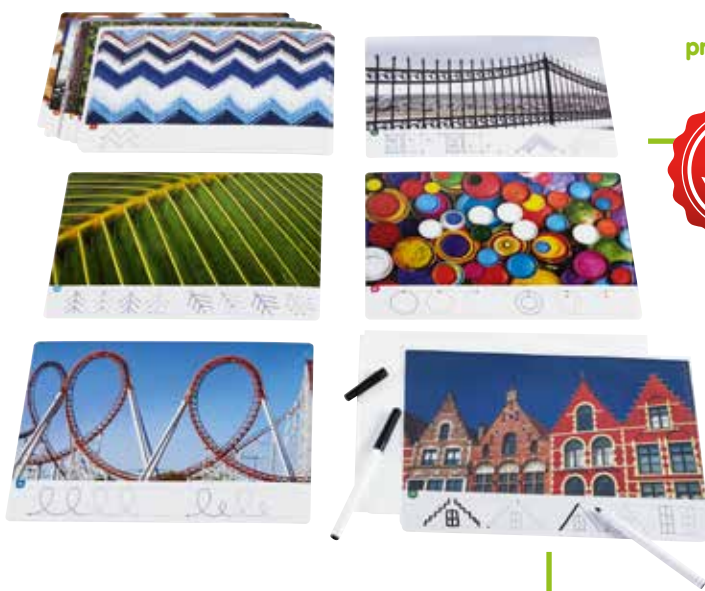

74161 € 47,50

CUBO DELLE ATTIVITÀ

Cubo in legno con tracciato sul piano e ai lati figure geometriche, labirinti e ingranaggi.

48006 € 43,00

LA CASA FILIFORME

Il bambino infila gli elementi attraverso le porte e le finestre. A ciascuna di esse corrispondono una forma e un colore diversi.

ATTIVITÀ GRAFICA DI PRE-SCRITTURA

Set per abituare il bambino ai gesti della scrittura. Le fotografie sono tratte dall'arte paesaggistica e dalle arti decorative. La scatola contiene: 24 carte fotografiche (29,7 x 21 cm), 2 fogli trasparenti in plastica cancellabili (30 x 21 cm), 2 marker neri e 1 opuscolo del docente.