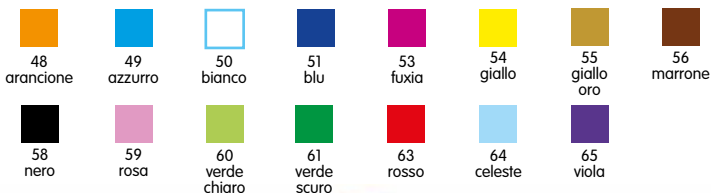

CARTA CRESPA

Confezione da 30 rotoli di carta crespa da 60 gr, dimensioni cm 250 x 50 h 60 gr allungamento 140% in colori assortiti. Disponibile anche confezionata singolarmente.

73347 30 ROTOLI € 16,85

733.. COLORI DISPONIBILI € 0,60